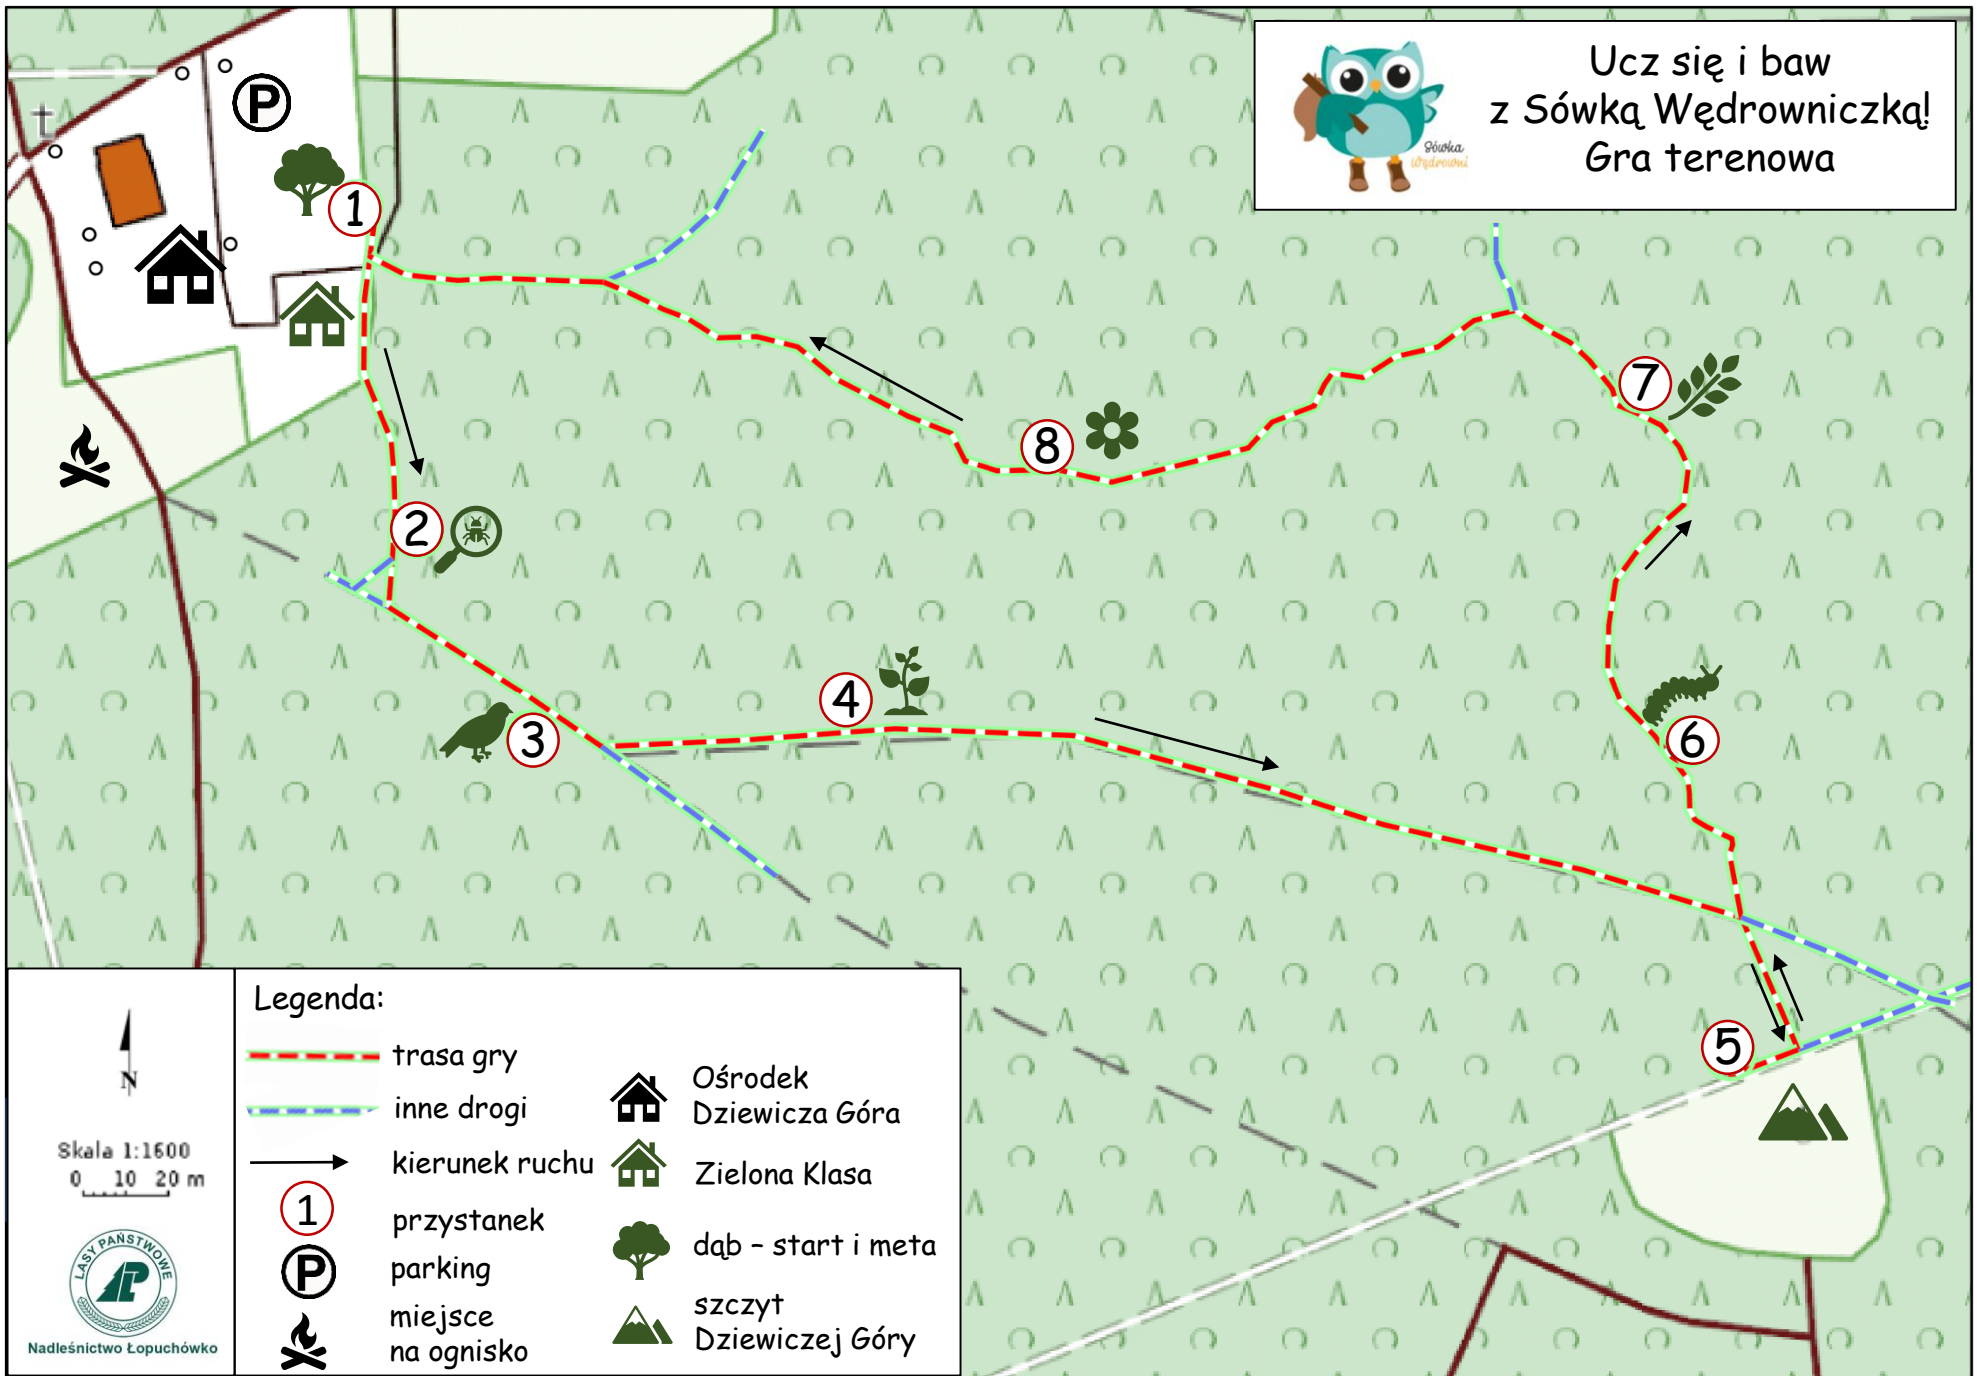

Ucz się i baw z Sówką Wędrowniczką! Gra terenowa

Legenda:

trasa gry

inne drogi

kierunek ruchu

przystanek

parking

miejsce
na ognisko

Ośrodek
Dziewicza Góra

Zielona Klasa

dąb - start i meta

szczyt
Dziewiczej Góry

Skala 1:1600
0 10 20 m

Nadleśnictwo Łopuchówko