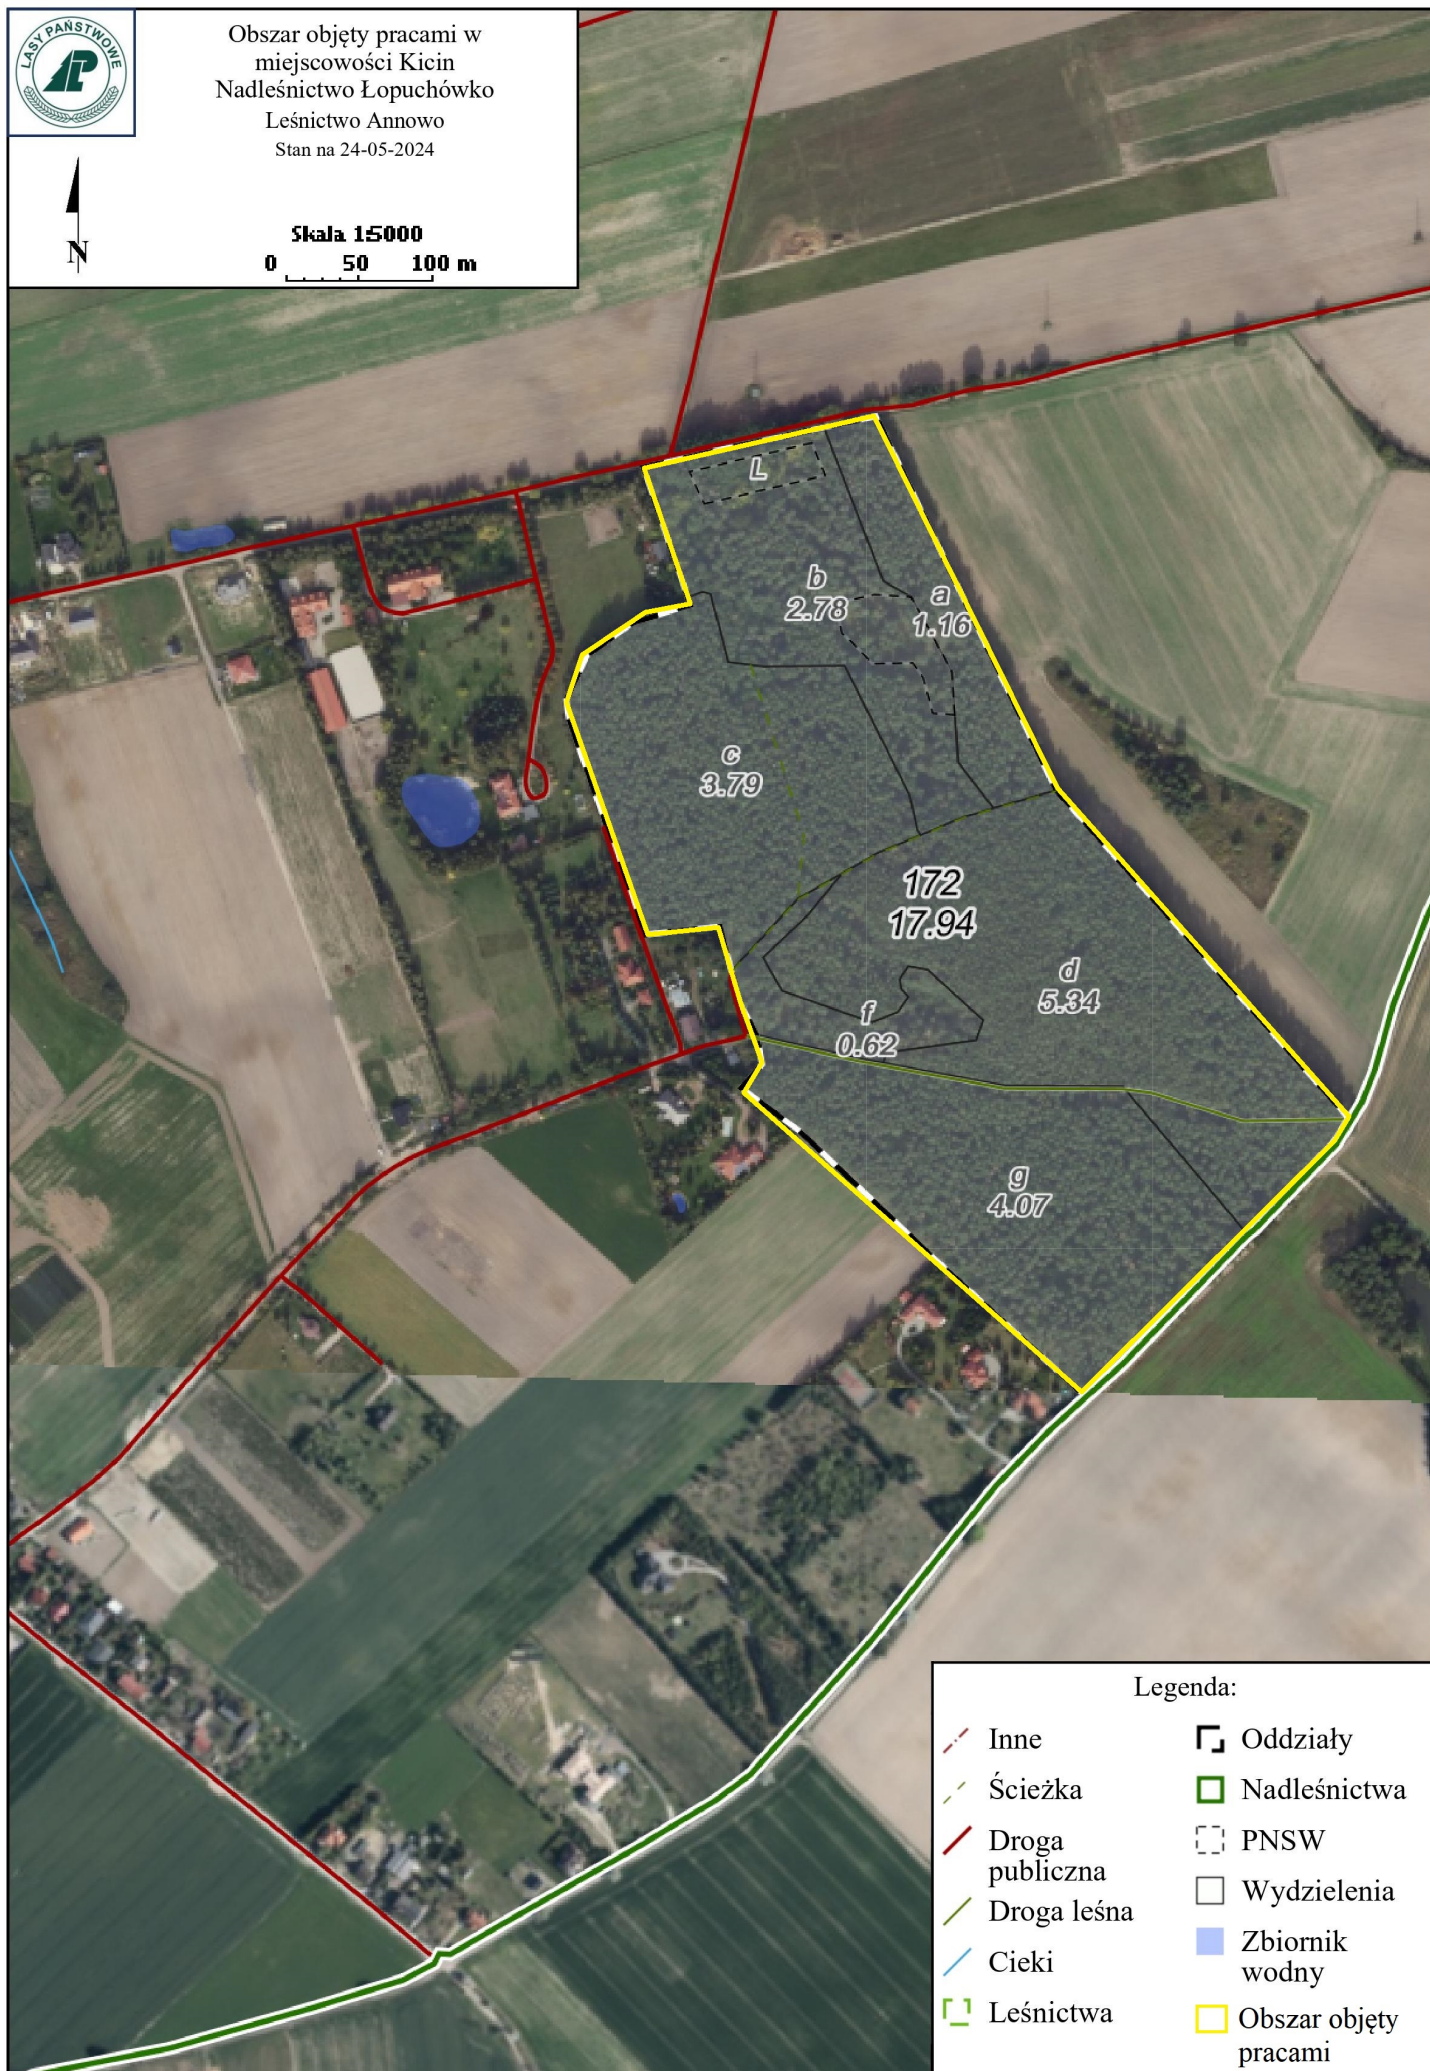

Obszar objęty pracami w  
miejscowości Kicin  
Nadleśnictwo Łopuchówko  
Leśnictwo Annowo  
Stan na 24-05-2024

Skala 15000  
0 50 100 m

Legenda:

- |                 |                       |
|-----------------|-----------------------|
| Inne            | Oddziały              |
| Ścieżka         | Nadleśnictwa          |
| Droga publiczna | PNSW                  |
| Droga leśna     | Wydzielenia           |
| Cieki           | Zbiornik wodny        |
| Leśnictwa       | Obszar objęty pracami |