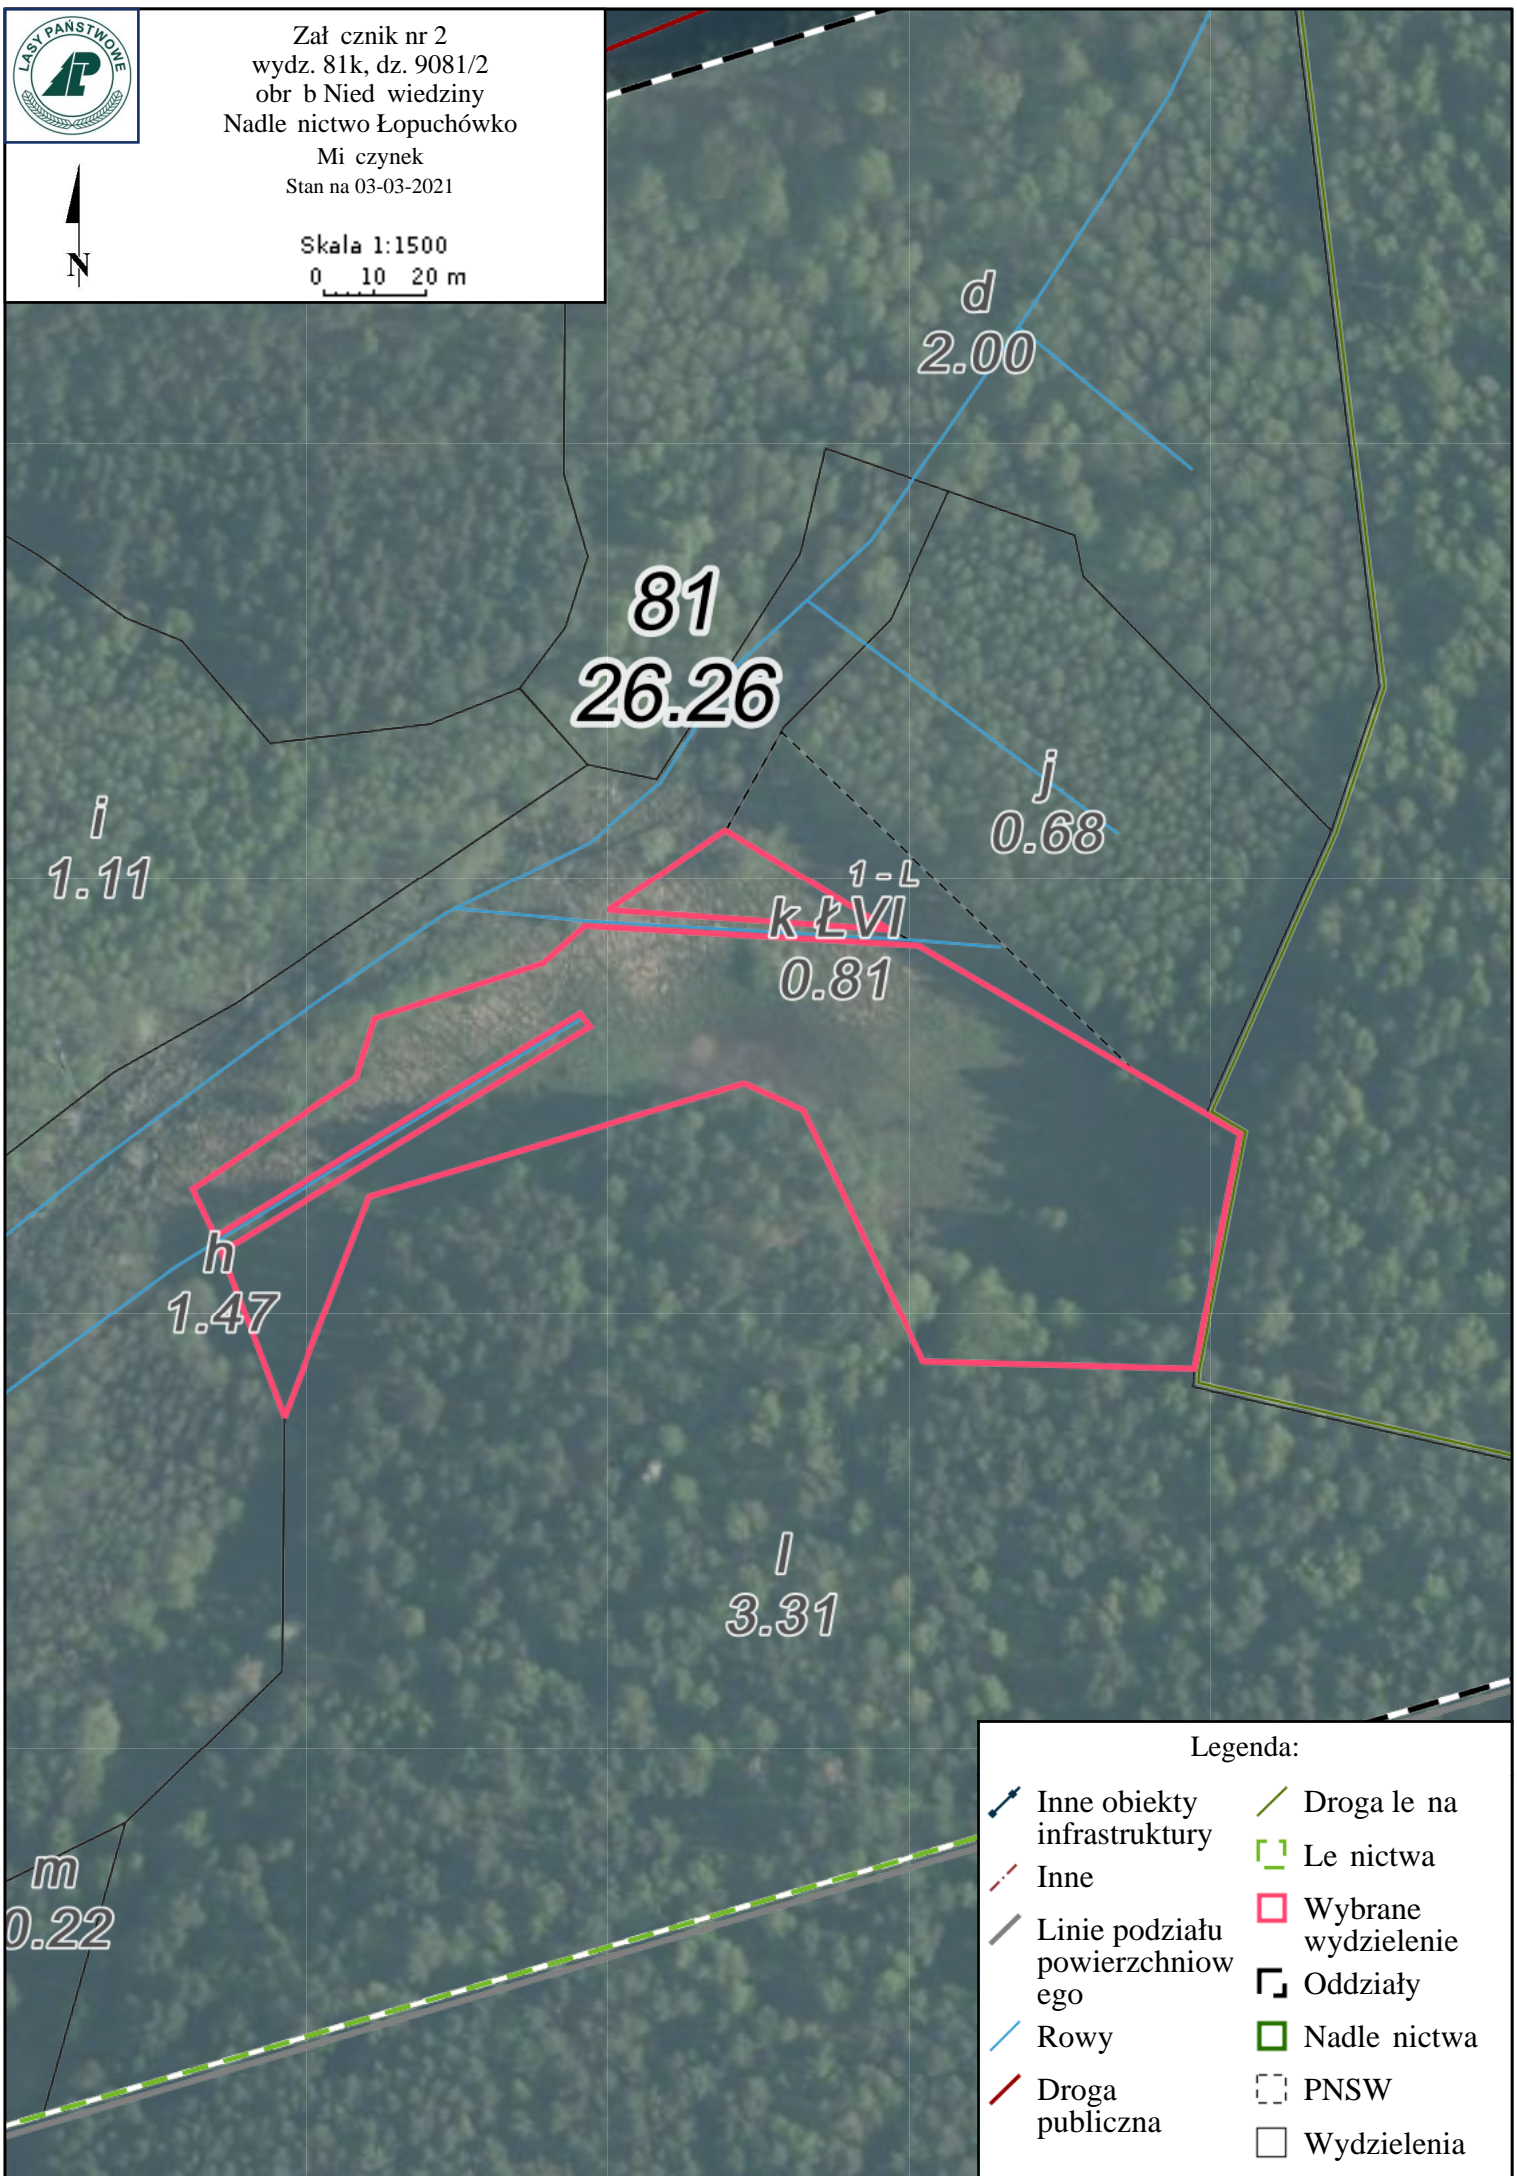

Załącznik nr 2  
wydz. 81k, dz. 9081/2  
obr b Nied wiedziny  
Nadleśnictwo Łopuchówko  
Międzyrzecze  
Stan na 03-03-2021

Skala 1:1500  
0 10 20 m

Legenda:

- |                                 |                     |
|---------------------------------|---------------------|
| Inne obiekty infrastruktury     | Droga leśna         |
| Inne                            | Leśnictwa           |
| Linie podziału powierzchniowego | Wybrane wydzielenie |
| Rowy                            | Oddziały            |
| Droga publiczna                 | Nadleśnictwa        |
|                                 | PNSW                |
|                                 | Wydzielenia         |