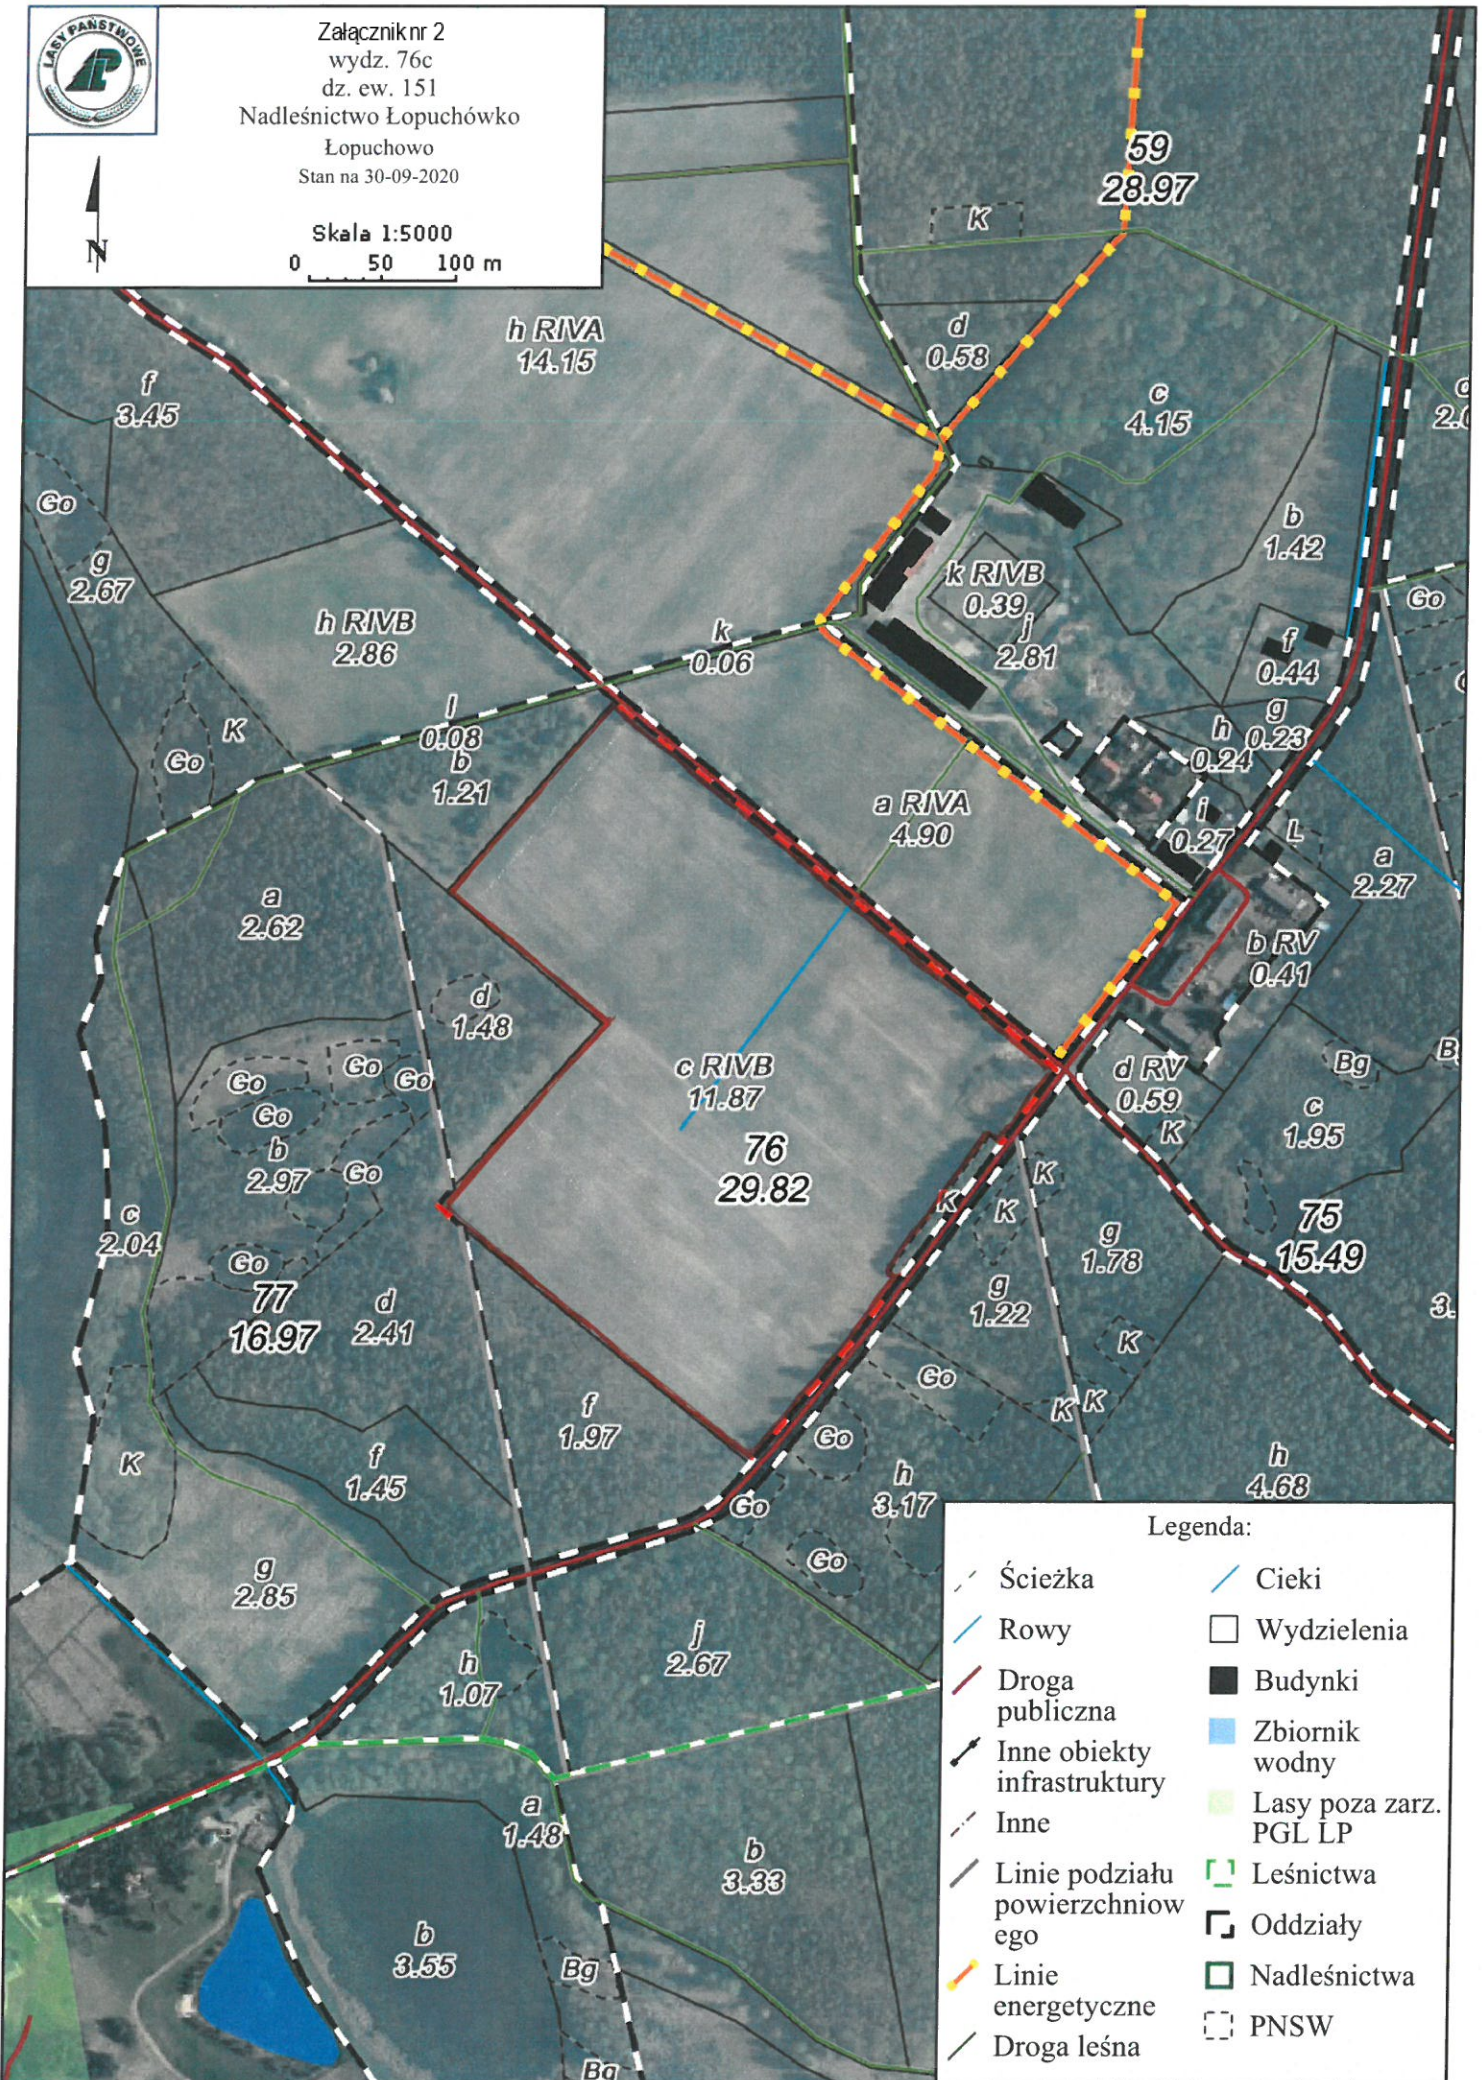

Załącznik nr 2
wydz. 76c
dz. ew. 151
Nadleśnictwo Łopuchówko
Łopuchowo
Stan na 30-09-2020

Skala 1:5000
0 50 100 m

Legenda:

- | | |
|---------------------------------|------------------------|
| Ścieżka | Cieki |
| Rowy | Wydzielenia |
| Droga publiczna | Budynki |
| Inne obiekty infrastruktury | Zbiornik wodny |
| Inne | Lasy poza zarz. PGL LP |
| Linie podziału powierzchniowego | Leśnictwa |
| Linie energetyczne | Oddziały |
| Droga leśna | PNSW |