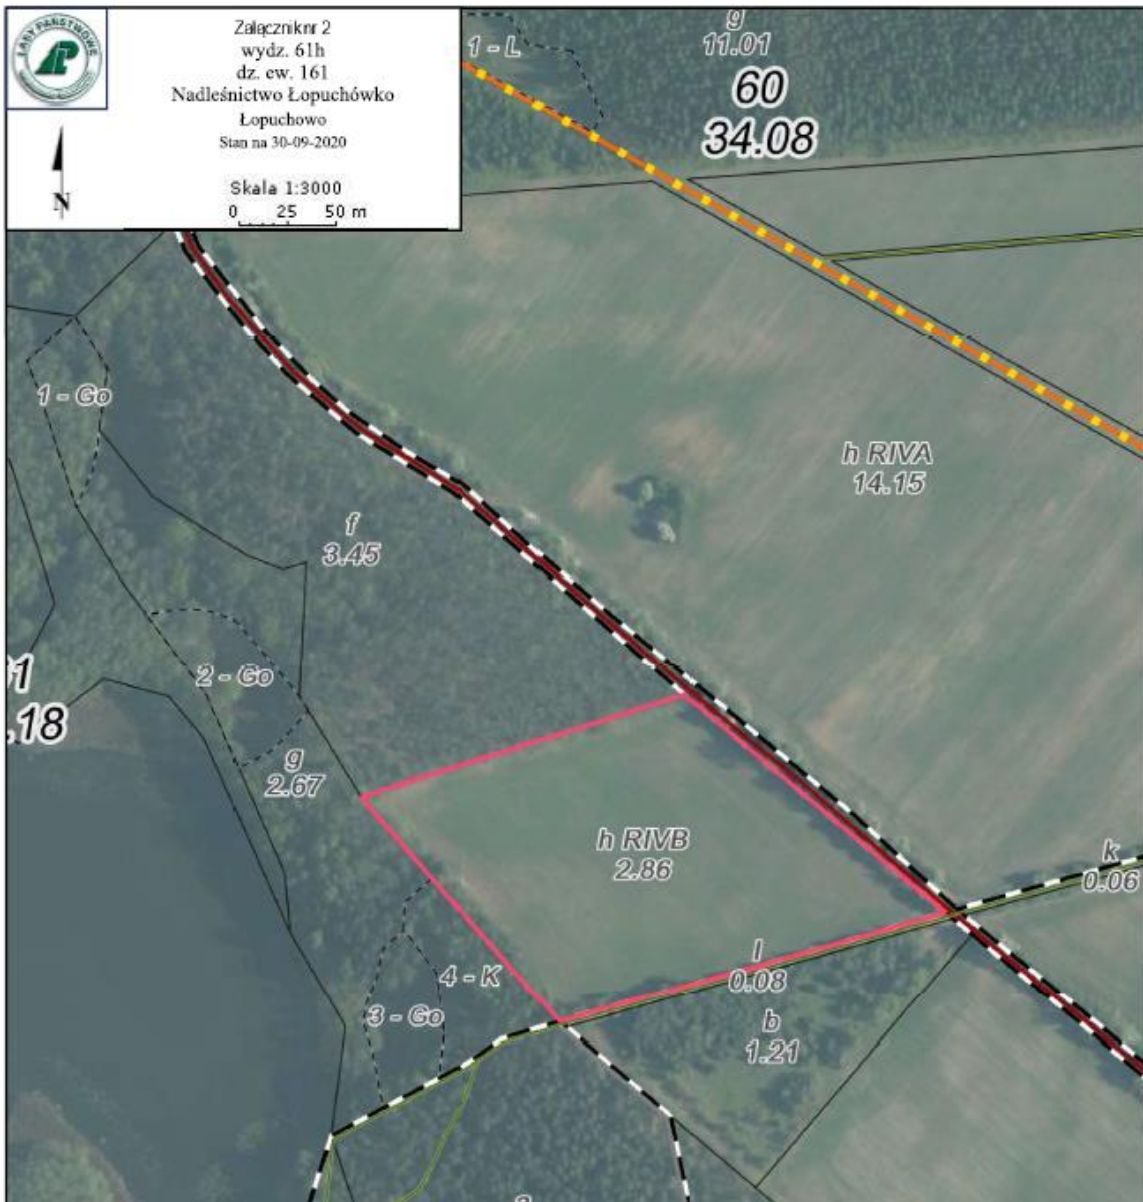

- przegląd gruntów -

Łopuchówko, 13.05.2021 r.

Leśnictwo	Wydzielenie (oddz. pododdz.)
Miączynek	81k
Gmina	Obręb ewidencyjny
Skoki	Niedźwiedziny
Nr działki ewid.	Kategoria gruntu
9081/2	ł

Klasa gruntu	Pow. wydz. w ha z dokł. do m2	Pow. pakietu w ha z dokł. do m2
VI	0,81	0,81

Stawka wywoławcza w dt (q)
1,38

Leśnictwo	Wydzielenie (oddz. pododdz.)
Dąbrówka	105l, 105m
Gmina	Obręb ewidencyjny
Skoki	Niedźwiedziny
Nr działki ewid.	Kategoria gruntu
9105/3	ł

Klasa gruntu	Pow. wydz. w ha z dokł. do m2	Pow. pakietu w ha z dokł. do m2
VI	0,3662	1,3000
VI	0,9338	

Stawka wywoławcza w dt (q)
1,43

Leśnictwo	Wydzielenie (oddz. pododdz.)
Wroneczyn	52k
Gmina	Obręb ewidencyjny
Pobiedziska	Kołata
Nr działki ewid.	Kategoria gruntu
138	Ł

Klasa gruntu	Pow. wydz. w ha z dokł. do m2	Pow. pakietu w ha z dokł. do m2
V	0,8000	0,8000

Stawka wywoławcza w dt (q)
0,88

Leśnictwo	Wydzielenie (oddz. pododdz.)
Łopuchowo	61h
Gmina	Obręb ewidencyjny
Murowana Goślina	Głębocko
Nr działki ewid.	Kategoria gruntu
161	R

Klasa gruntu	Pow. wydz. w ha z dokł. do m2	Pow. pakietu w ha z dokł. do m2
IVB	2,8600	2,8600
Stawka wywoławcza w dt (q)		
12,3		