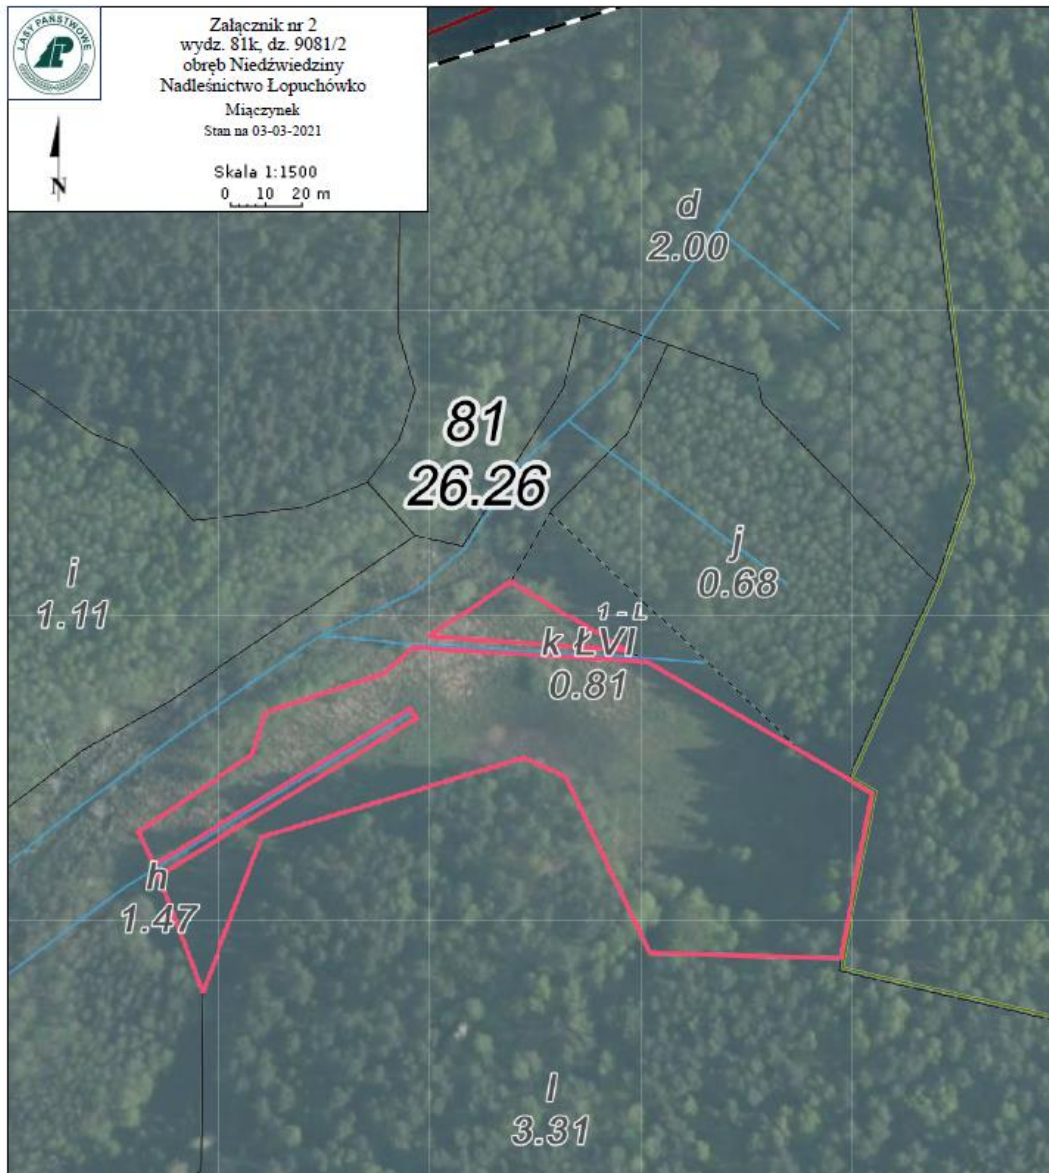

- przegląd gruntów -

Łopuchówko, 13.05.2021 r.

Leśnictwo	Wydzielenie (oddz. pododdz.)
Miączynek	81k
Gmina	Obręb ewidencyjny
Skoki	Niedźwiedziny
Nr działki ewid.	Kategoria gruntu
9081/2	ł

Klasa gruntu	Pow. wydz. w ha z dokł. do m2	Pow. pakietu w ha z dokł. do m2
VI	0,81	0,81

Stawka wywoławcza w dt (q)
1,38

Leśnictwo	Wydzielenie (oddz. pododdz.)
Dąbrówka	105l, 105m
Gmina	Obręb ewidencyjny
Skoki	Niedźwiedziny
Nr działki ewid.	Kategoria gruntu
9105/3	ł

Klasa gruntu	Pow. wydz. w ha z dokł. do m2	Pow. pakietu w ha z dokł. do m2
VI	0,3662	1,3000
VI	0,9338	

Stawka wywoławcza w dt (q)
1,43

Leśnictwo	Wydzielenie (oddz. pododdz.)
Wroneczyn	52k
Gmina	Obręb ewidencyjny
Pobiedziska	Kołata
Nr działki ewid.	Kategoria gruntu
138	Ł

Klasa gruntu	Pow. wydz. w ha z dokł. do m2	Pow. pakietu w ha z dokł. do m2
V	0,8000	0,8000

Stawka wywoławcza w dt (q)
0,88

Leśnictwo	Wydzielenie (oddz. pododdz.)
Łopuchowo	61h
Gmina	Obręb ewidencyjny
Murowana Goślina	Głębocko
Nr działki ewid.	Kategoria gruntu
161	R

Klasa gruntu	Pow. wydz. w ha z dokł. do m2	Pow. pakietu w ha z dokł. do m2
IVB	2,8600	2,8600
Stawka wywoławcza w dt (q)		
12,3		