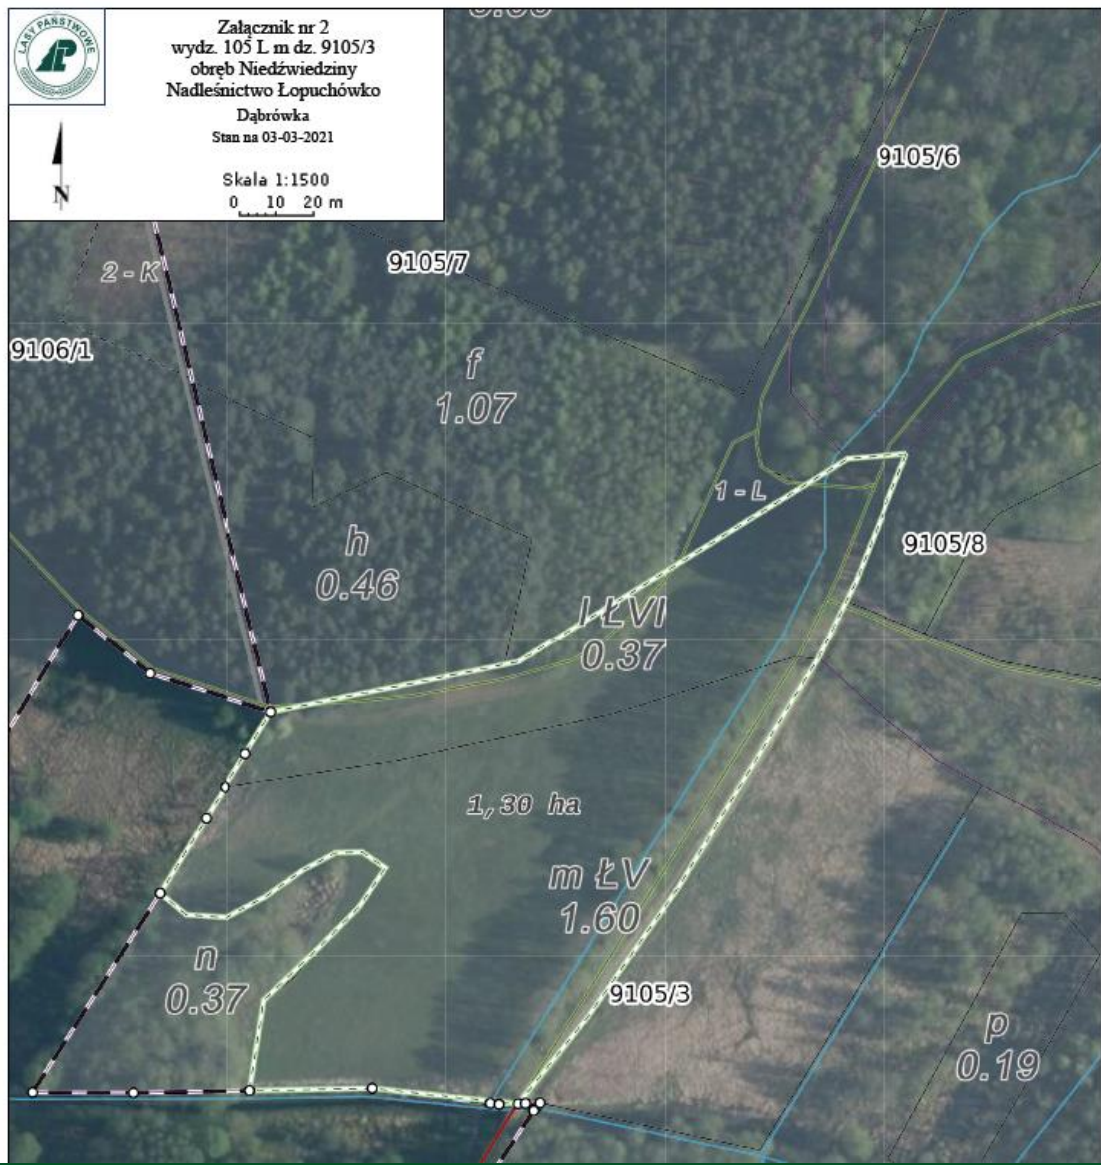

- przegląd gruntów -

Łopuchówko, 13.05.2021 r.

Leśnictwo	Wydzielenie (oddz. pododdz.)
Miączynek	81k
Gmina	Obręb ewidencyjny
Skoki	Niedźwiedziny
Nr działki ewid.	Kategoria gruntu
9081/2	ł

Klasa gruntu	Pow. wydz. w ha z dokł. do m2	Pow. pakietu w ha z dokł. do m2
VI	0,81	0,81

Stawka wywoławcza w dt (q)
1,38

Leśnictwo	Wydzielenie (oddz. pododdz.)
Dąbrówka	105l, 105m
Gmina	Obręb ewidencyjny
Skoki	Niedźwiedziny
Nr działki ewid.	Kategoria gruntu
9105/3	ł

Klasa gruntu	Pow. wydz. w ha z dokł. do m2	Pow. pakietu w ha z dokł. do m2
VI	0,3662	1,3000
VI	0,9338	

Stawka wywoławcza w dt (q)
1,43

Leśnictwo	Wydzielenie (oddz. pododdz.)
Wroneczyn	52k
Gmina	Obręb ewidencyjny
Pobiedziska	Kołata
Nr działki ewid.	Kategoria gruntu
138	Ł

Klasa gruntu	Pow. wydz. w ha z dokł. do m2	Pow. pakietu w ha z dokł. do m2
V	0,8000	0,8000

Stawka wywoławcza w dt (q)
0,88

Leśnictwo	Wydzielenie (oddz. pododdz.)
Łopuchowo	61h
Gmina	Obręb ewidencyjny
Murowana Goślina	Głębocko
Nr działki ewid.	Kategoria gruntu
161	R

Klasa gruntu	Pow. wydz. w ha z dokł. do m2	Pow. pakietu w ha z dokł. do m2
IVB	2,8600	2,8600
Stawka wywoławcza w dt (q)		
12,3		