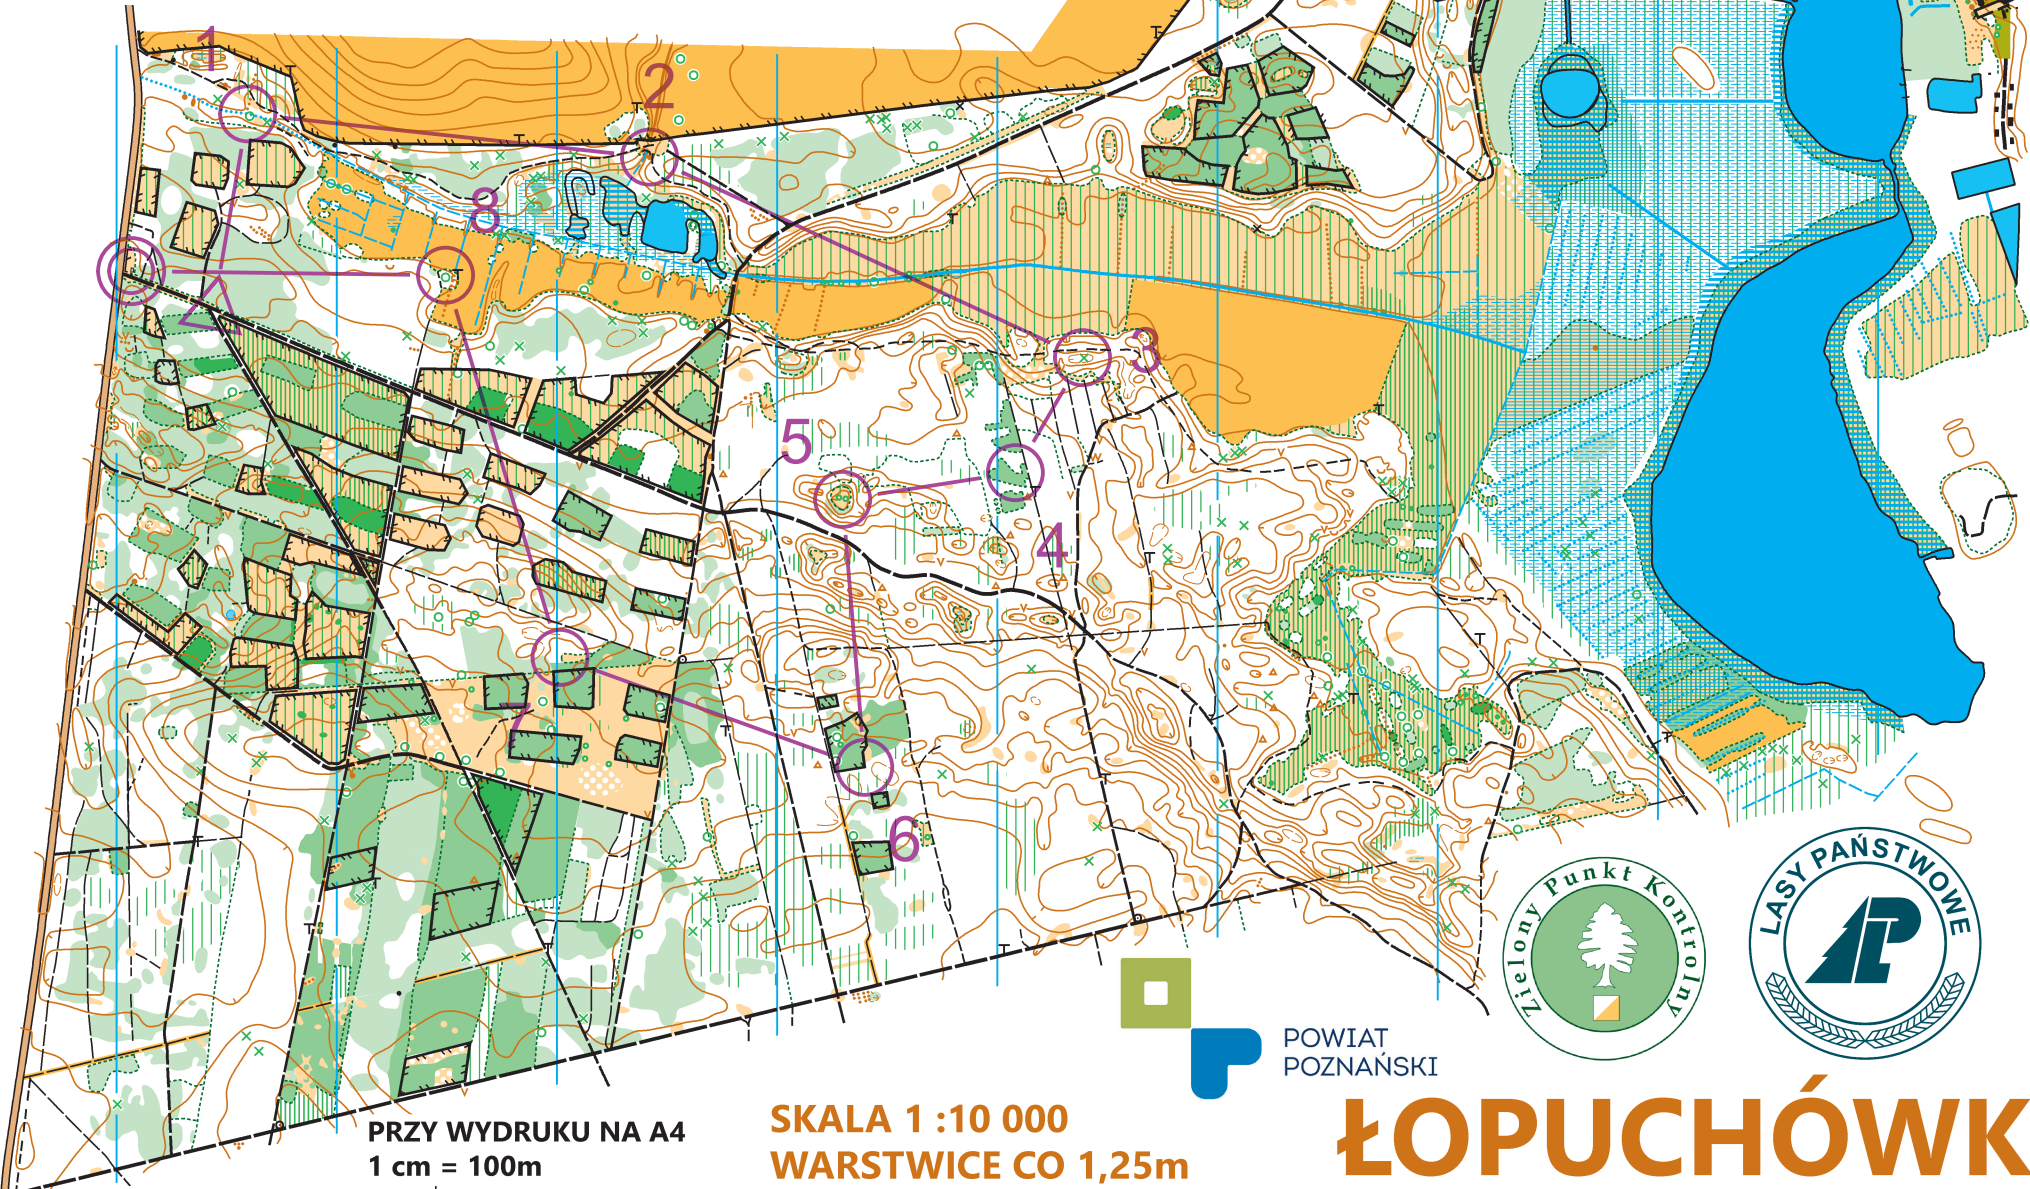

Trasy 2024			
Krótko	3,7 km		
1 44			
2 37			
3 39			
4 38			

5 36			
6 43			
7 35			
8 31			

430 m

S
1
2
3
4
5
6
7
8
9
10
11
12
M

PRZY WYDRUKU NA A4
1 cm = 100m

SKALA 1 : 10 000
WARSTWICE CO 1,25m

ŁOPUCHÓWKO