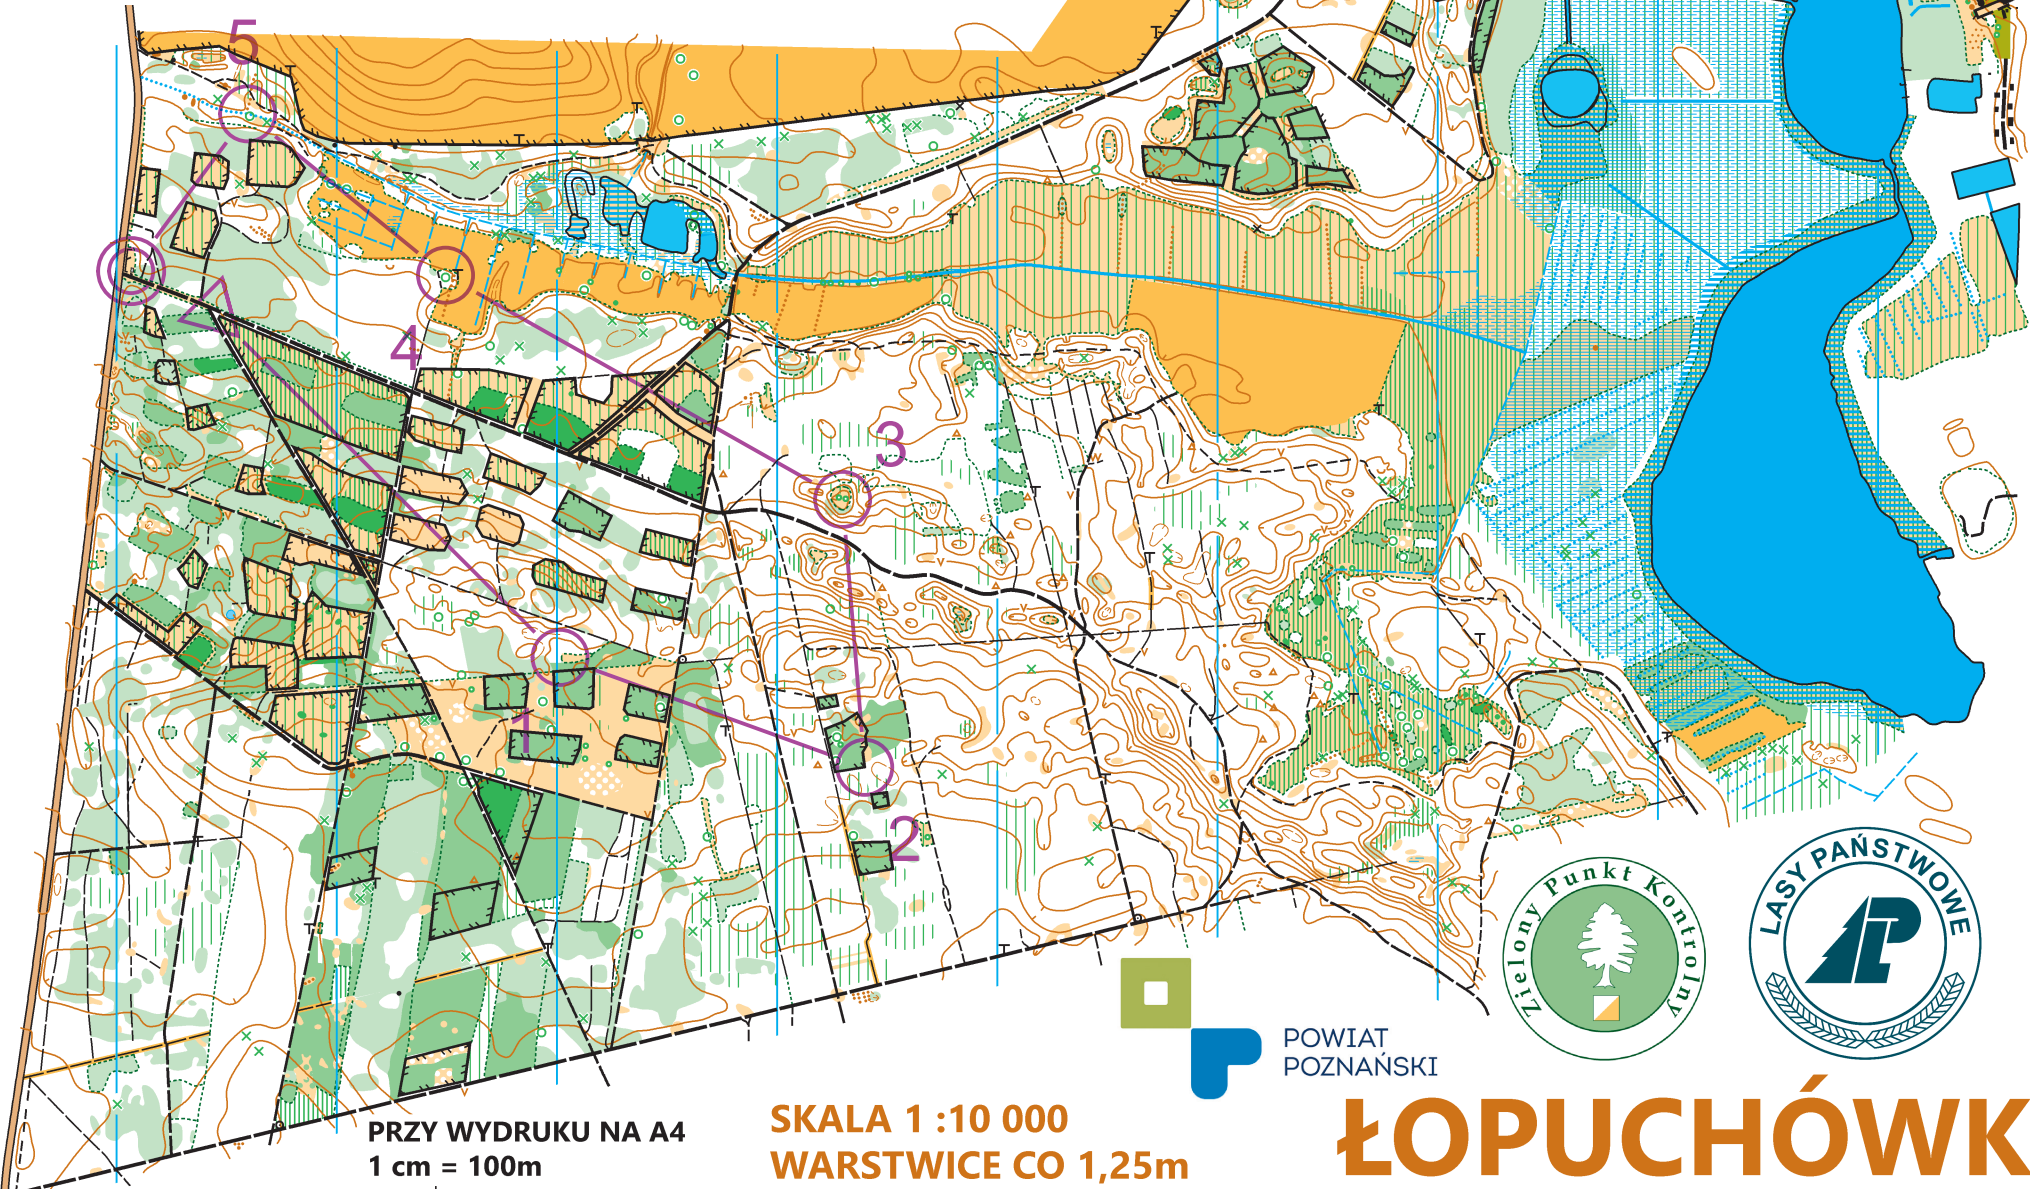

Trasy 2024			
Rodzinna	2,7 km		
1	35		
2	43		
3	36		
4	31		

5 44

270 m

- S
- 1
- 2
- 3
- 4
- 5
- 6
- 7
- 8
- 9
- 10
- 11
- 12
- M

PRZY WYDRUKU NA A4
1 cm = 100m

SKALA 1 : 10 000
WARSTWICE CO 1,25m

ŁOPUCHÓWKO