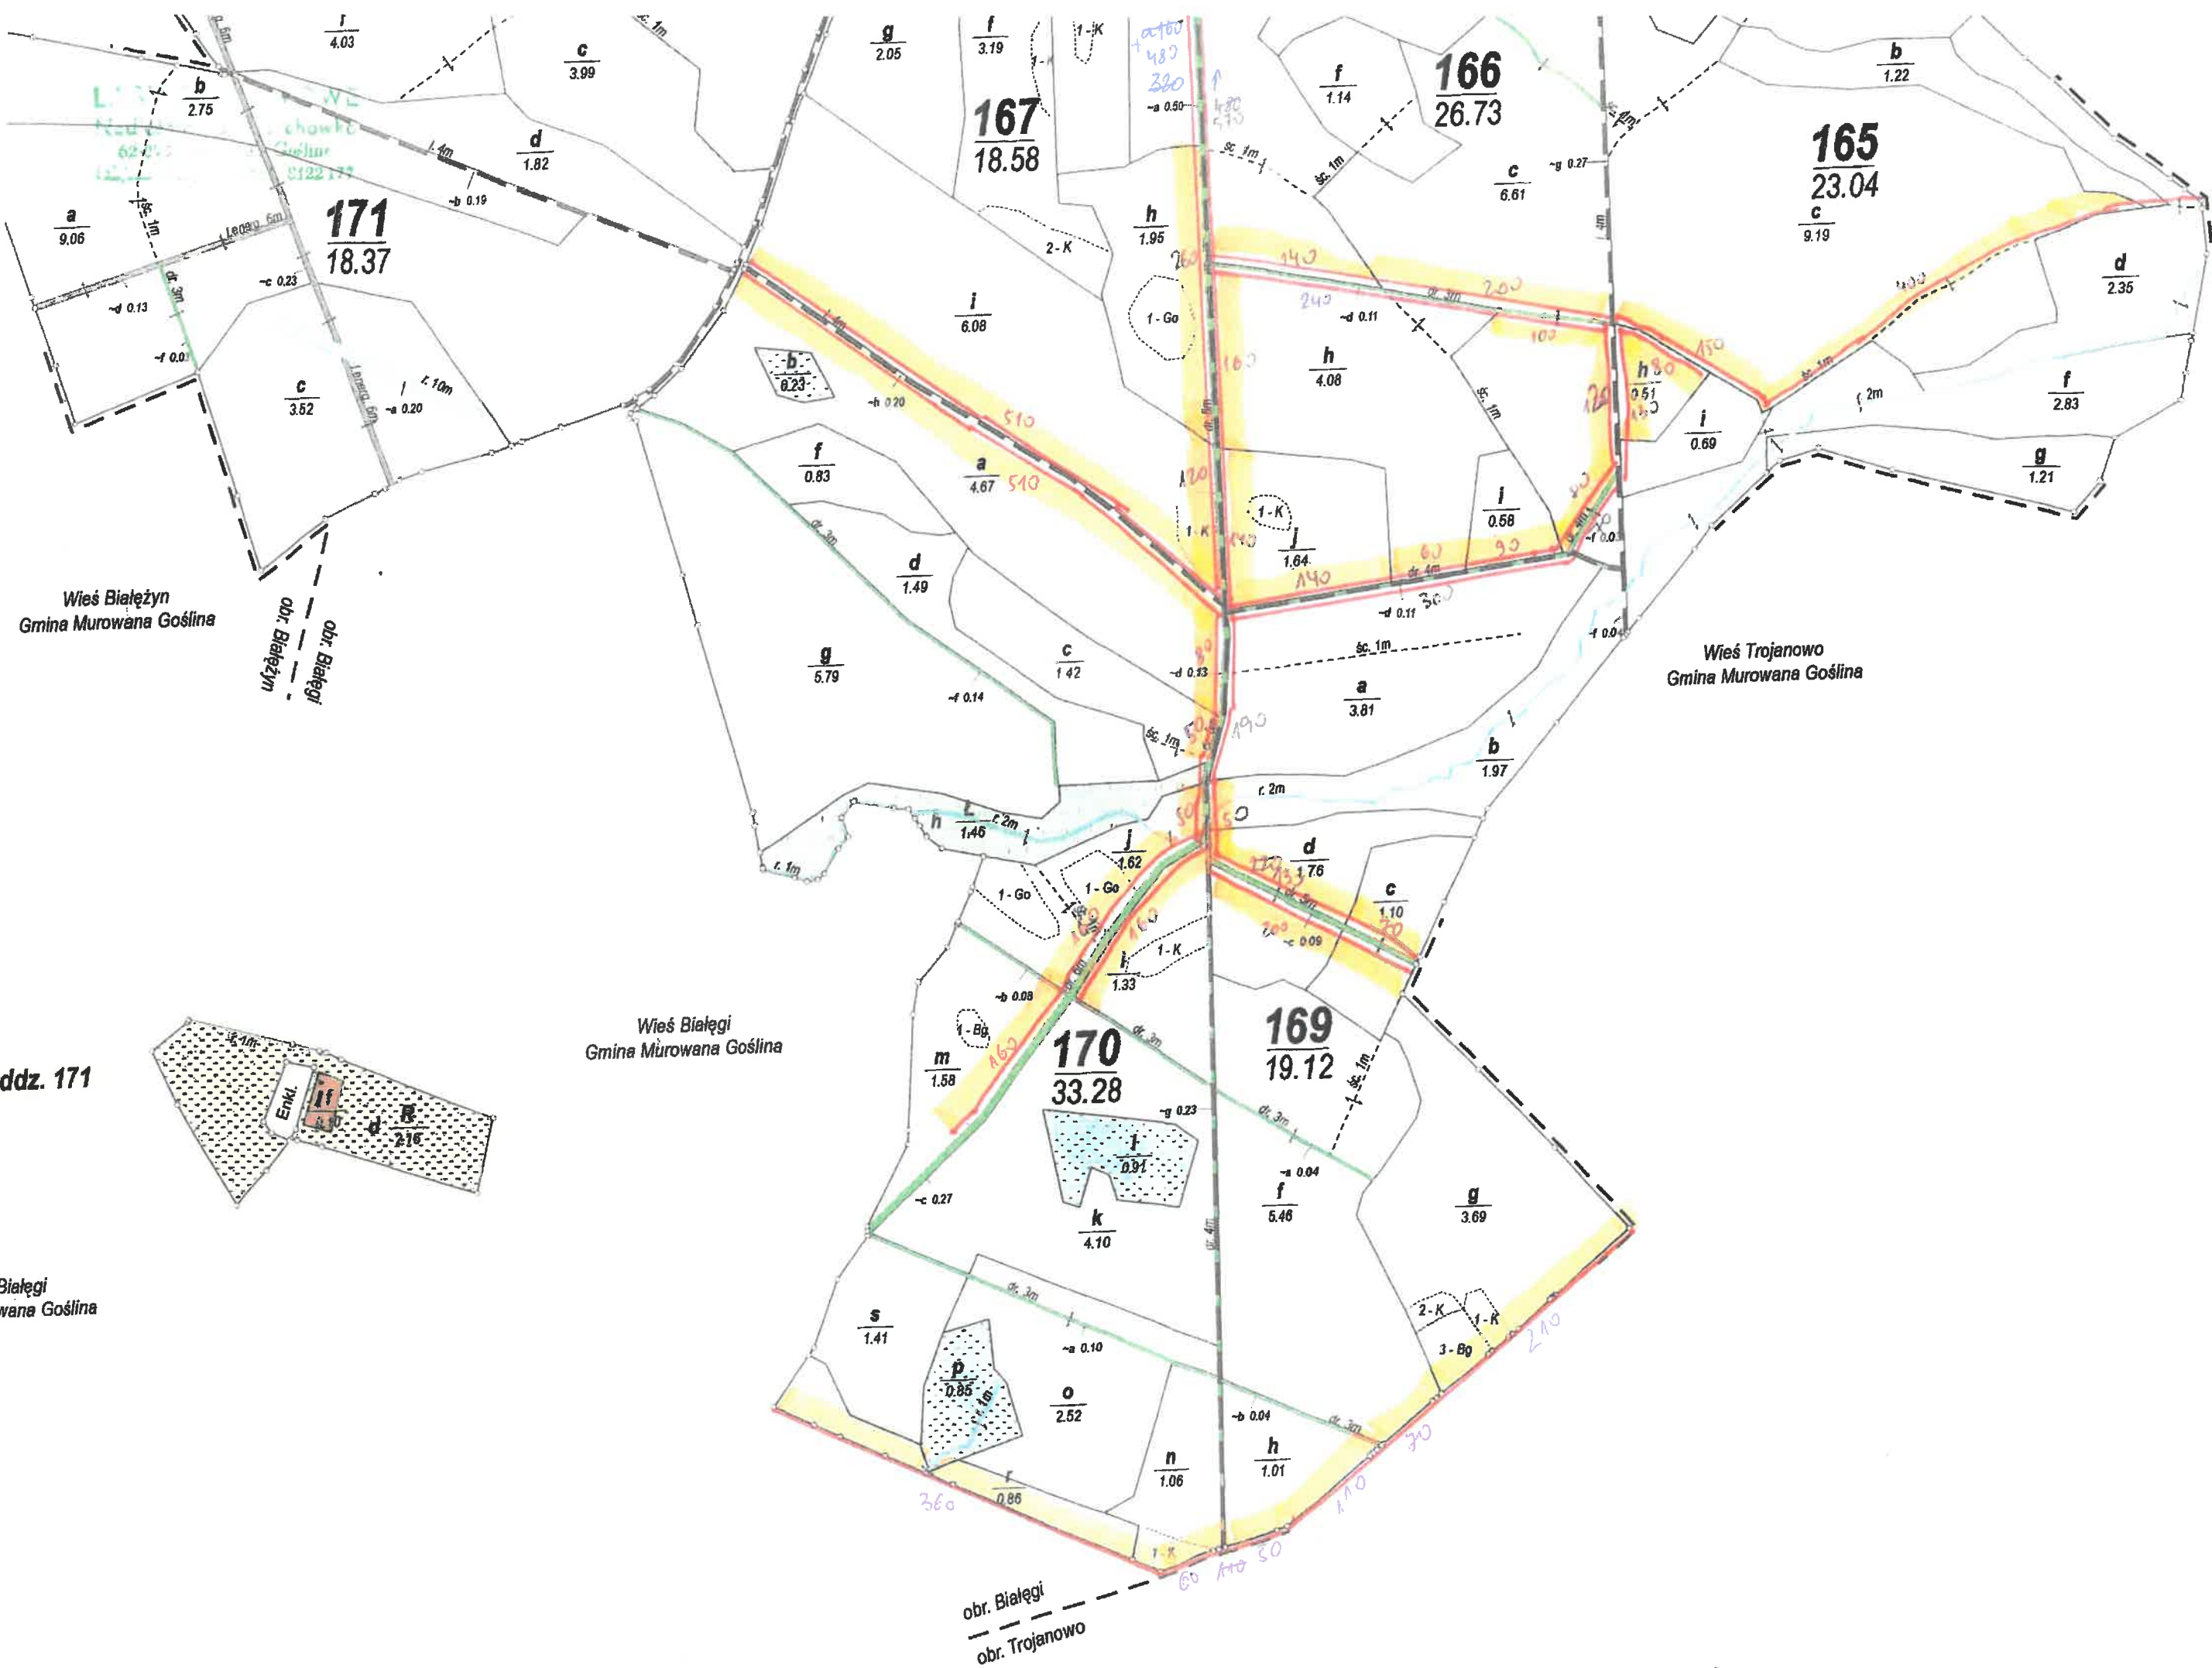

Wieś Długa Goślina
Gmina Murowana Goślina

Wieś Długa Goślina
Gmina Murowana Goślina

gx
4.45

157
14.24

154
46.67

153
45.31

156
42.36

155
23.69

158
22.00

159
28.89

Jezioro Tucznio

obr. Mieszawa

obr. Długa Goślina
obr. Białegi

LASTY PRZEKRYTOWE
Nadziejka, Gościńsko
62-000, tel. 71 32 12 17

Wieś Białeżyn
Gmina Murowana Goślina

Wieś Białeżyń
Gmina Murowana Goślina