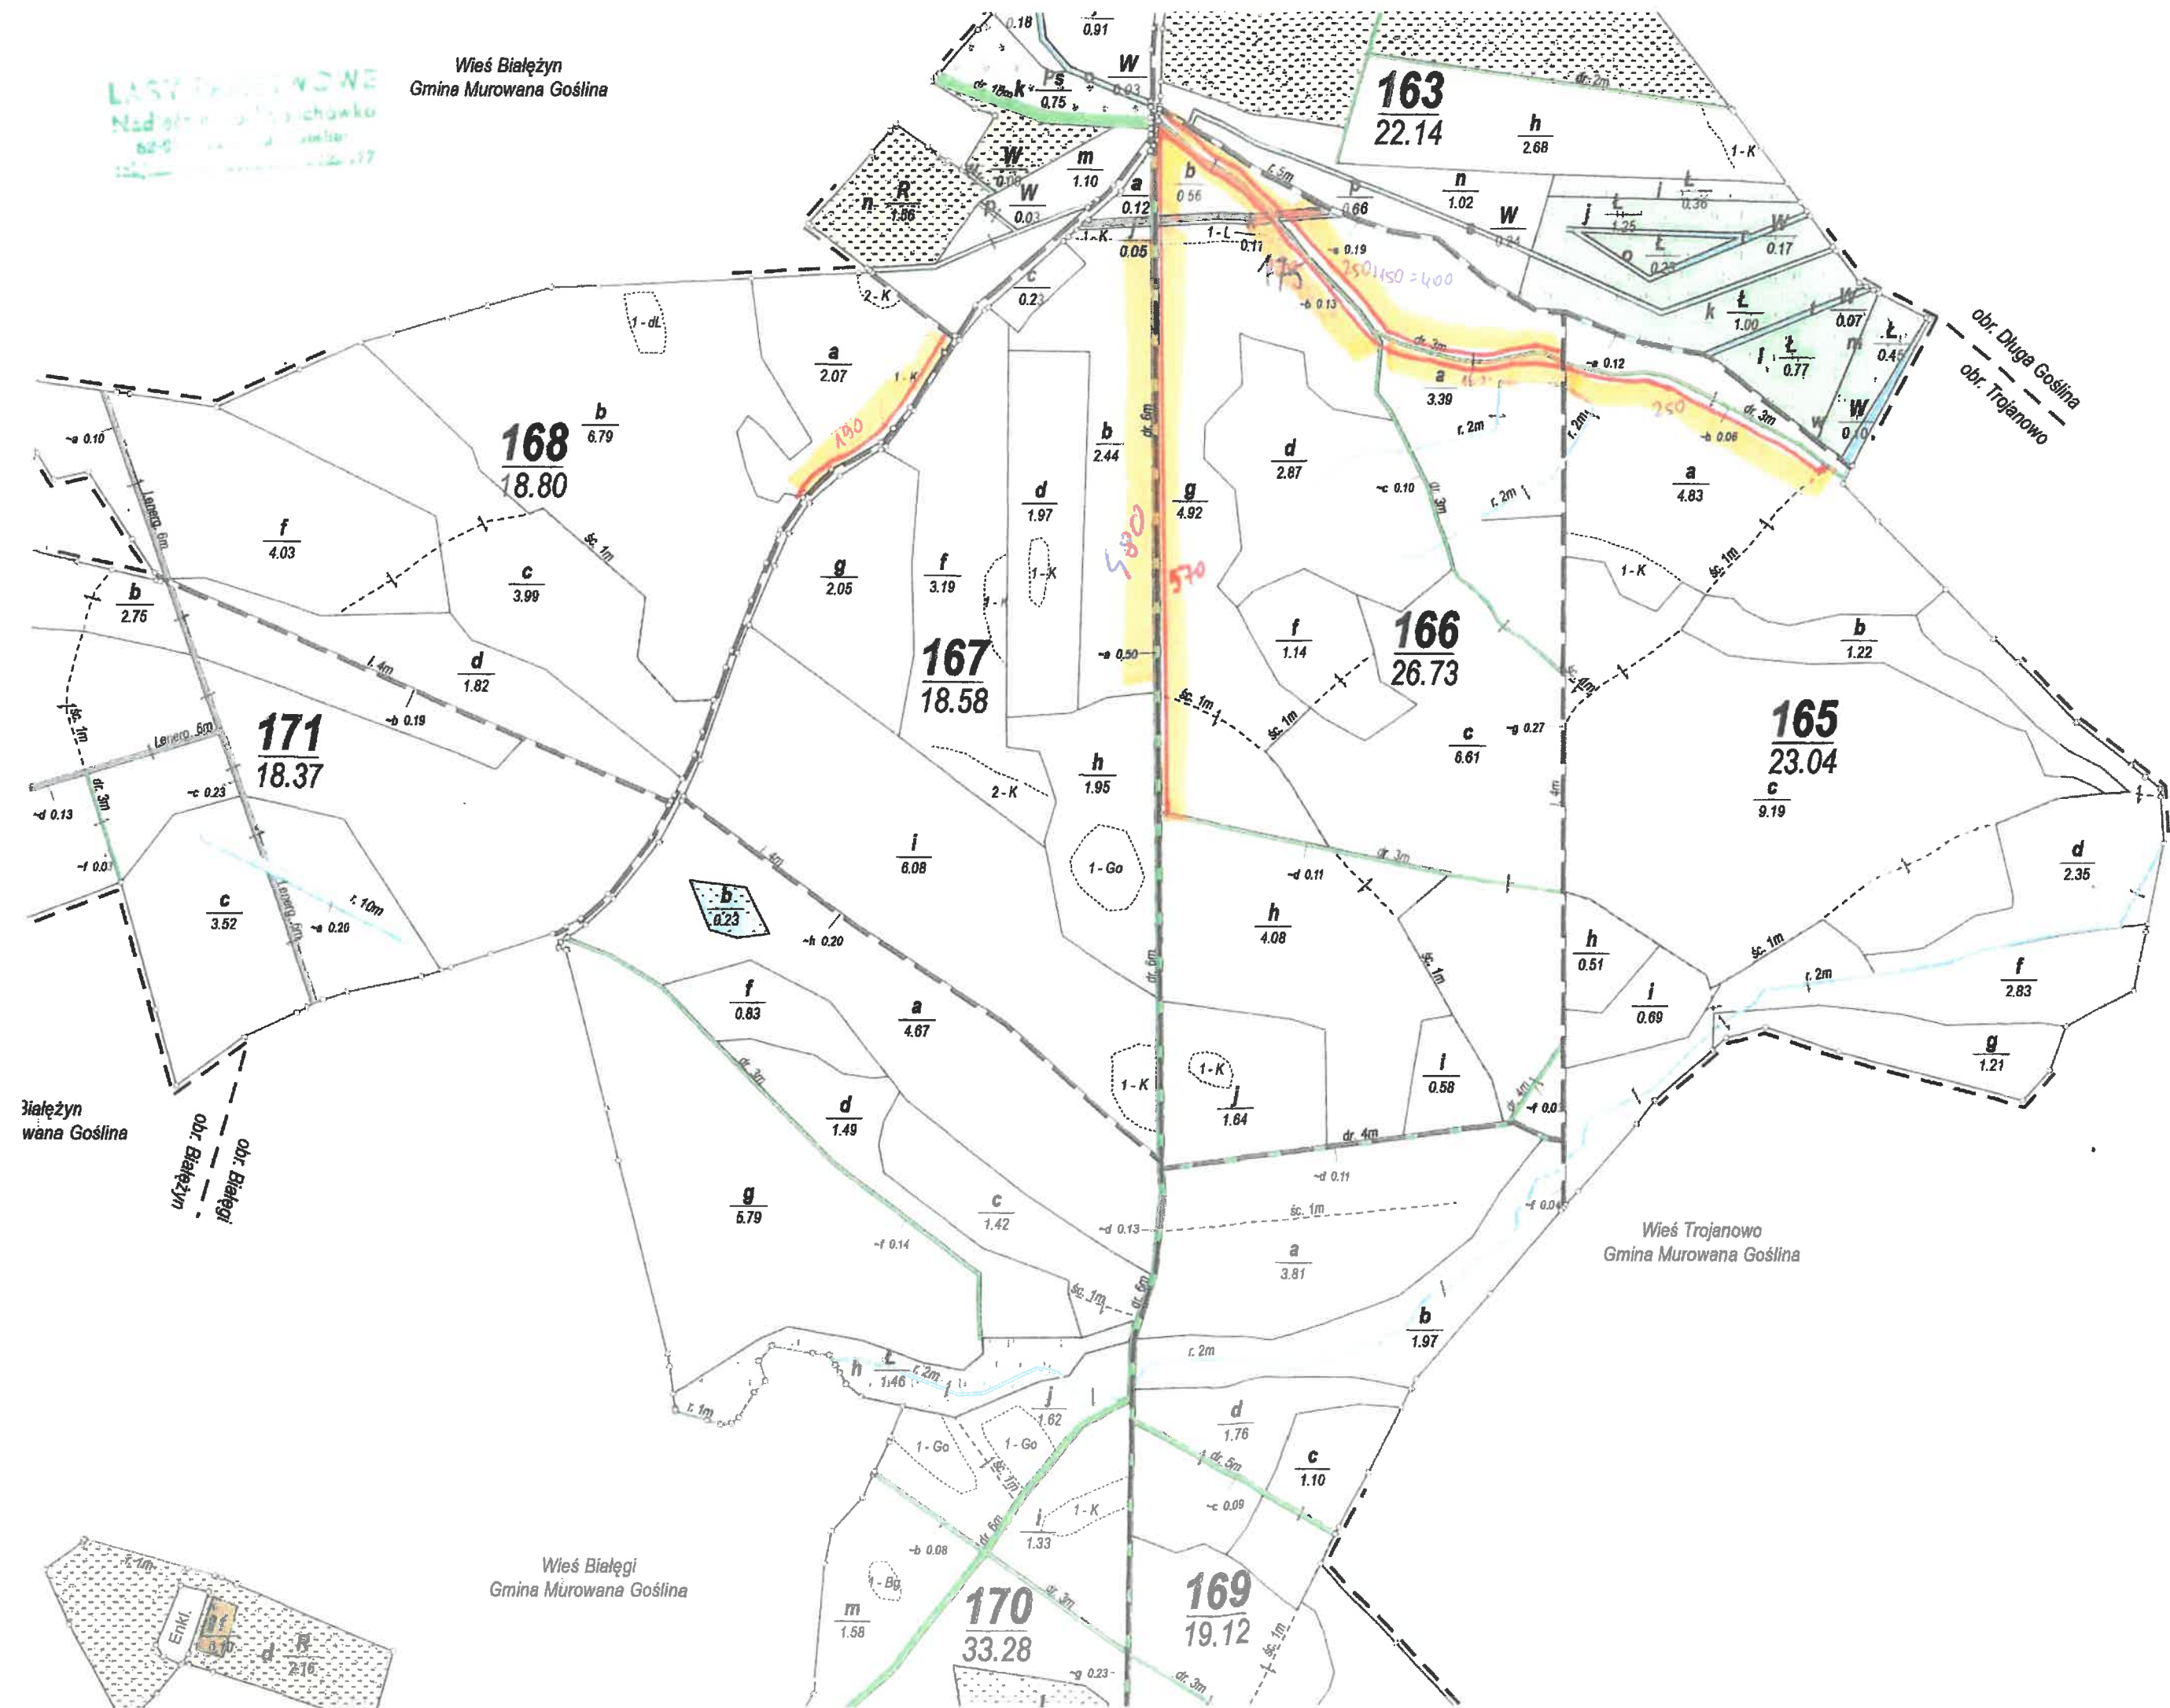

Wieś Długa Goślina
Gmina Murowana Goślina

Wieś Długa Goślina
Gmina Murowana Goślina

gx
4.45

157
14.24

154
46.67

153
45.31

156
42.36

155
23.69

158
22.00

159
28.89

Jezioro Tucznio

obr. Mieszawa

obr. Długa Goślina
obr. Białegi

LASTY PRZEKRYTOWE
Nadziejka, Gościńsko
62-000, tel. 71 32 12 17

Wieś Białeżyn
Gmina Murowana Goślina

Wieś Białeżyń
Gmina Murowana Goślina

Wies Bialezyn
Gmina Murowana Goslina

Wies Trojanowo
Gmina Murowana Goslina

Wies Bialegi
Gmina Murowana Goslina

ddz. 171

Bialegi
wana Goslina

obr. Bialegi
obr. Trojanowo

170
33.28

169
19.12