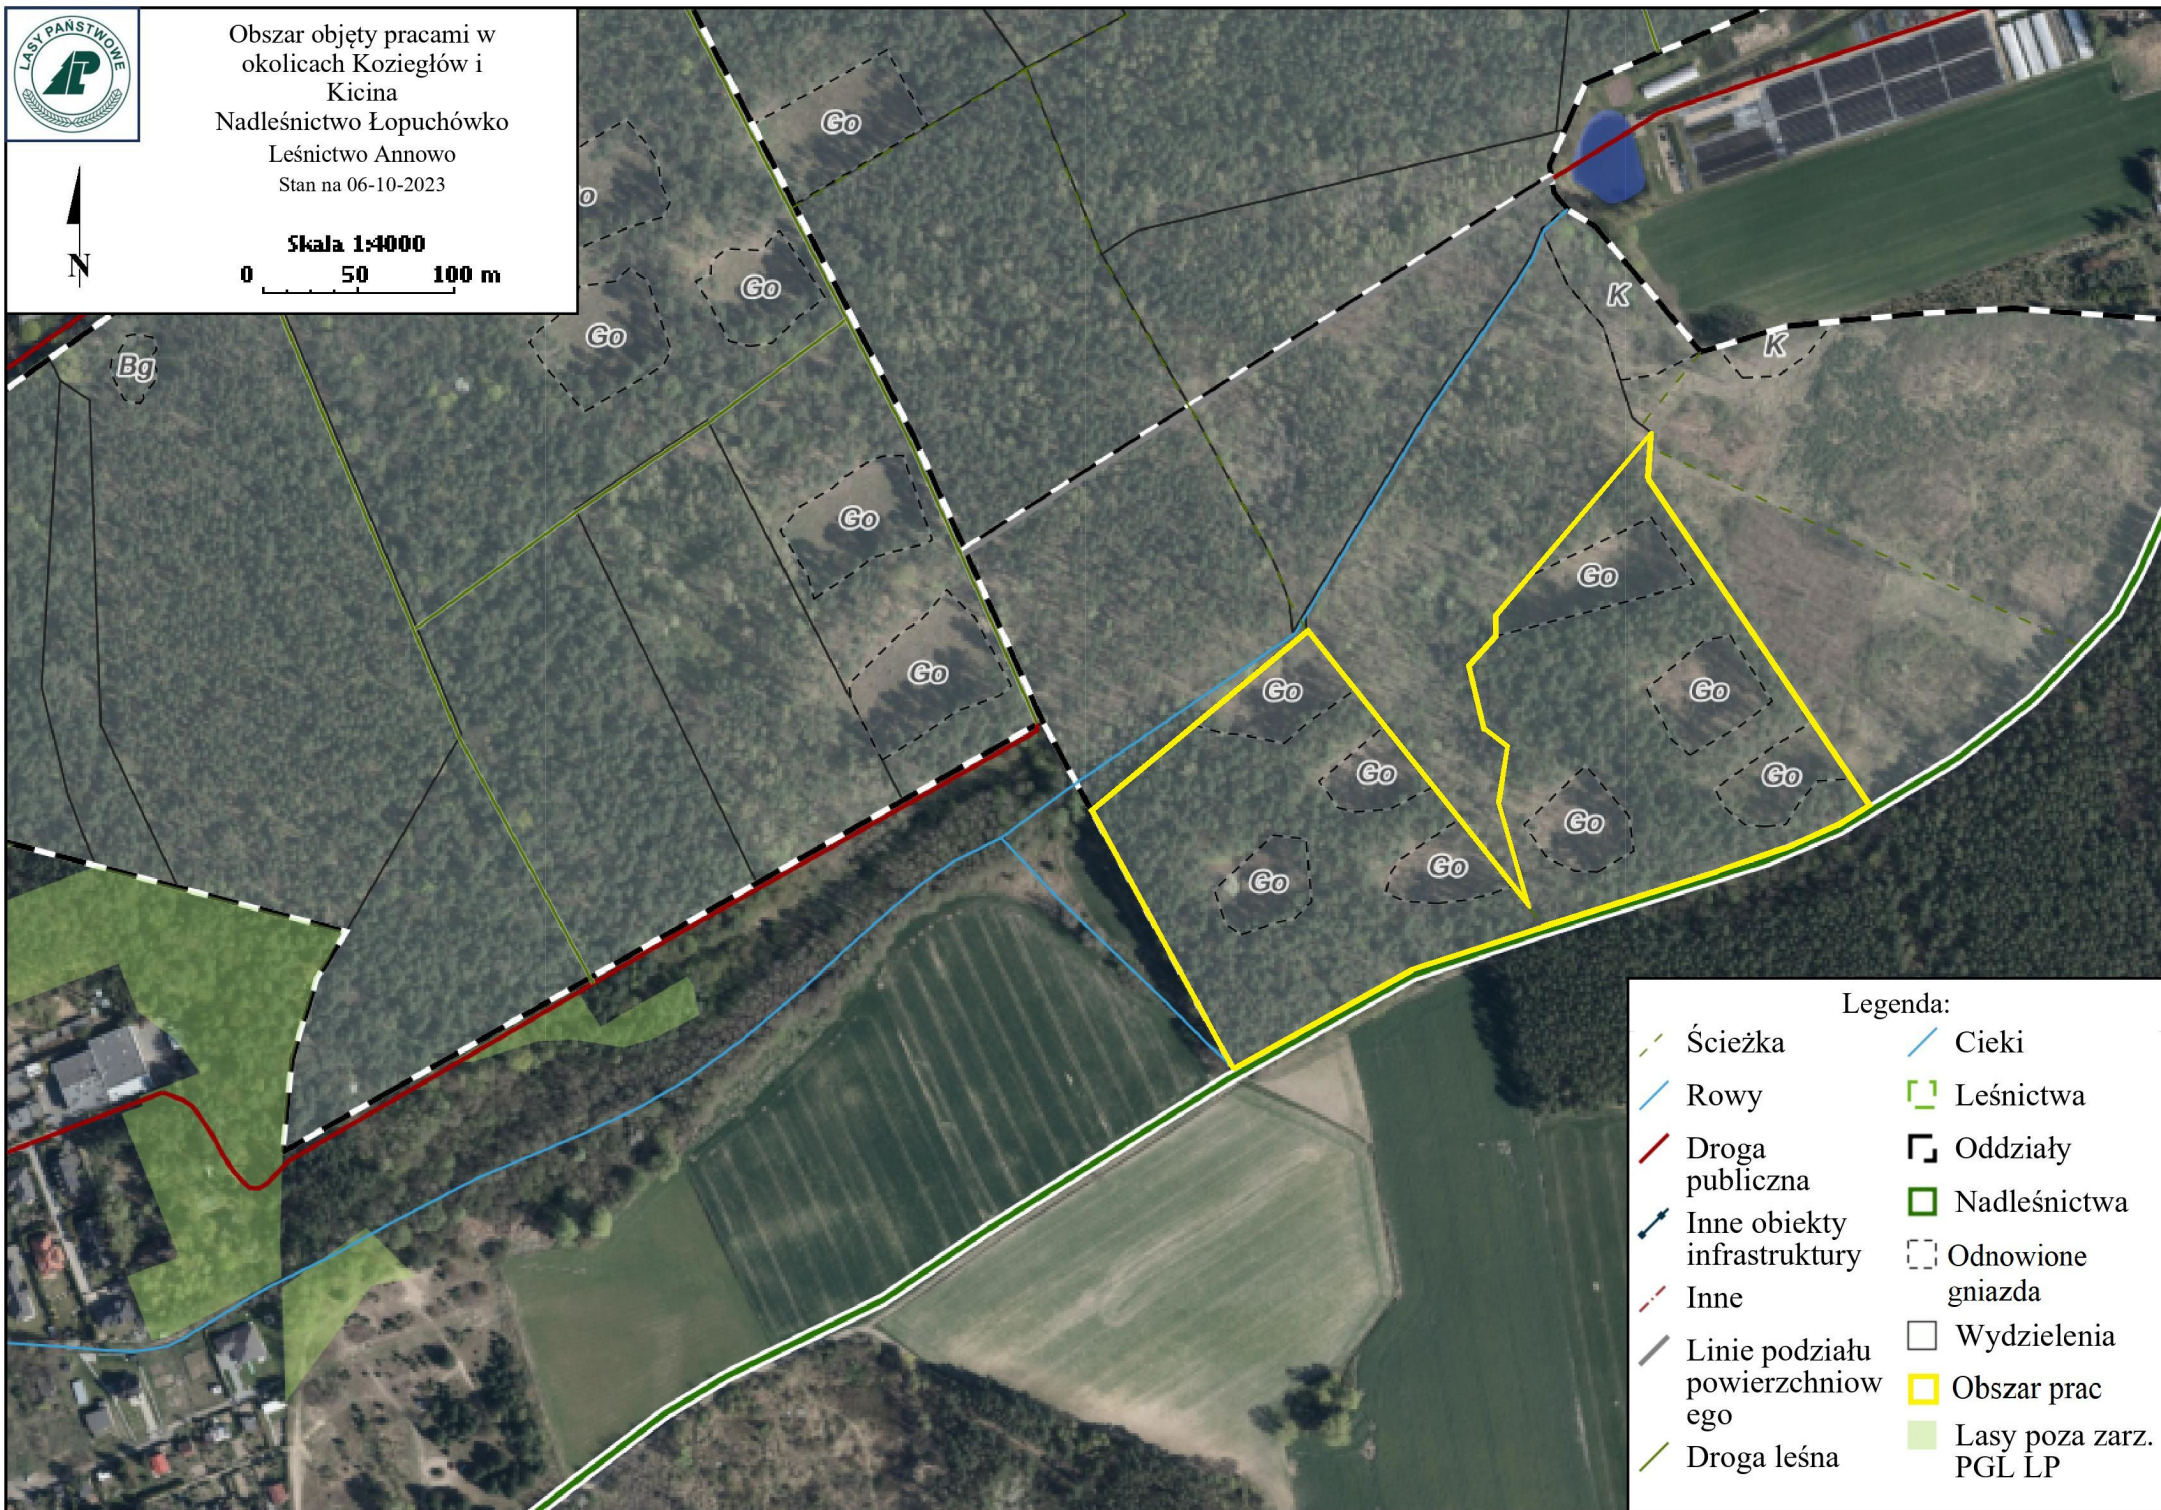

Obszar objęty pracami w
okolicach Koziegłów i
Kicina
Nadleśnictwo Łopuchówko
Leśnictwo Annowo
Stan na 06-10-2023

Skala 1:4000
0 50 100 m

Legenda:

- | | |
|---------------------------------|------------------------|
| Ścieżka | Cieki |
| Rowy | Leśnictwa |
| Droga publiczna | Oddziały |
| Inne obiekty infrastruktury | Nadleśnictwa |
| Inne | Odnowione gniazda |
| Linie podziału powierzchniowego | Wydzielenia |
| Droga leśna | Obszar prac |
| | Lasy poza zarz. PGL LP |