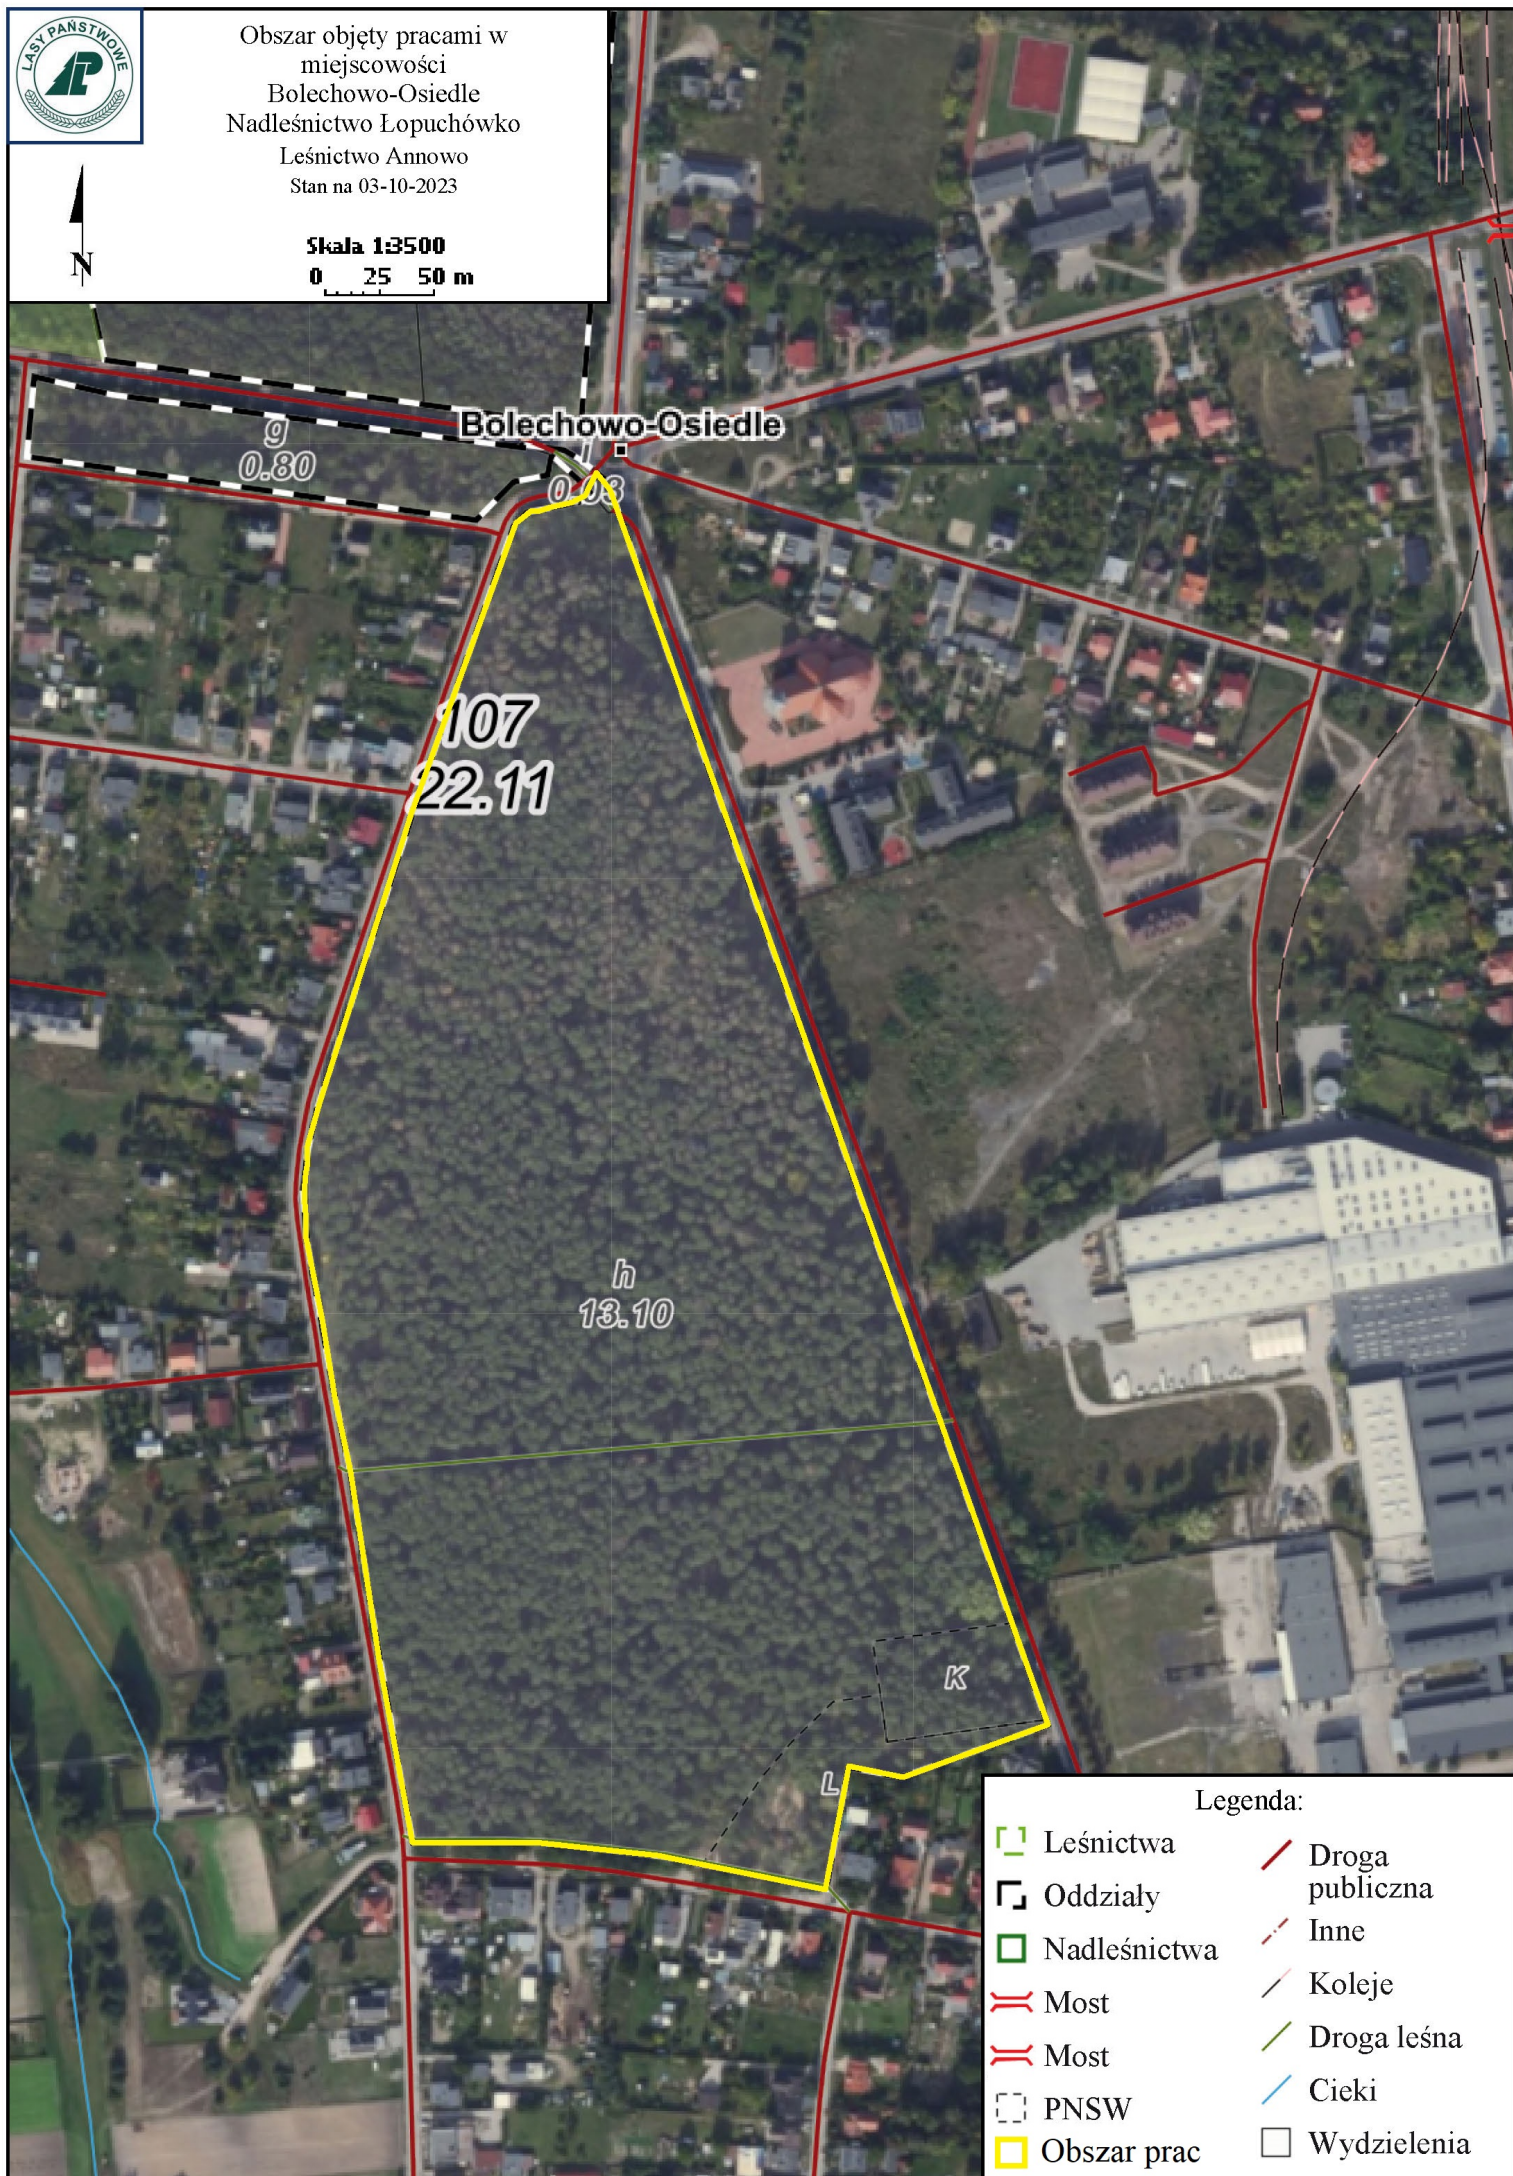

Obszar objęty pracami w  
miejscowości  
Bolechowo-Osiedle  
Nadleśnictwo Łopuchówko  
Leśnictwo Annowo  
Stan na 03-10-2023

Skala 1:3500  
0 25 50 m

Legenda:

- |              |                 |
|--------------|-----------------|
| Leśnictwa    | Droga publiczna |
| Oddziały     | Inne            |
| Nadleśnictwa | Koleje          |
| Most         | Droga leśna     |
| Most         | Cieki           |
| PNSW         | Wydzielenia     |
| Obszar prac  |                 |